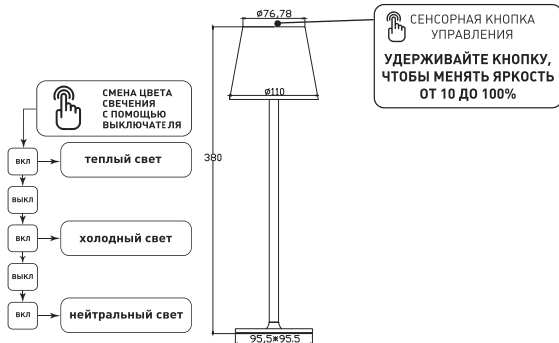

НАСТОЛЬНЫЙ СВЕТОДИОДНЫЙ СВЕТИЛЬНИК BRIZ 4W V

СПЕЦИФИКАЦИЯ:

Входное напряжение / ток: **DC 5,0В / 2А**
 Аккумулятор : **4000 мА**
 Мощность LED, Вт: **4 Вт**
 Время работы аккумулятора, ч.: **>10]**
 Тип переключателя: **сенсорный**
 Материалы корпуса: **металл / ПММА**
 Тип управления: **переключатель на корпусе**

ДАТА ПРОДАЖИ _____ Печать магазина

КОМПЛЕКТАЦИЯ:

- Светильник - 1 шт.
- USB кабель - 1 шт.
- Коробка - 1 шт.
- Паспорт - 1 шт.

ОПИСАНИЕ:

1. Настольная лампа BRIZ предназначена для акцентной подсветки предмета интерьера или мягкого освещения комнаты в темное время дня. Исполняет функции ночника и декоративного цветного освещения комнаты.
2. Светильник BRIZ оснащен аккумулятором и может работать автономно до 10 часов, время полной зарядки около 6 часов.
3. Управление светильником, а именно:
 - Включение/выключение светильника;
 - Уменьшение и увеличение яркости светильника (длинное нажатие на сенсорную кнопку);
 - Смена цвета свечения (короткое нажатие на сенсорную кнопку);
4. Светильник BRIZ предназначен для использования внутри помещения и снаружи под навесом. Степень защиты от пыли и влаги IP44