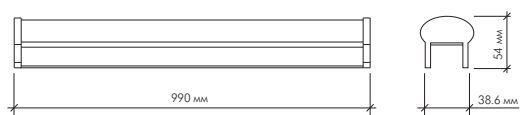

Модель	Напряжение	Цвет свечения
D45 12W	AC170-250V	Белый универсальный, красный, синий, зелёный, желтый
D45 RGB 13.6W	AC170-250V	RGB

Управление цветом RGB осуществляется через специальный контроллер DMX512, предназначенный только для данных труб. Приобретается отдельно.