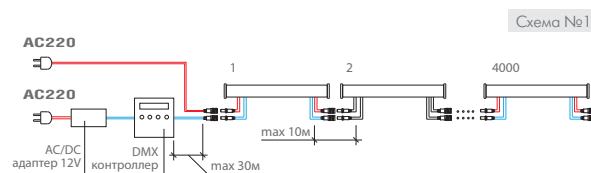

Модель	Напряжение	Цвет свечения
D45 12W	AC170-250V	Белый универсальный, красный, синий, зелёный, желтый
D45 RGB 13.6W	AC170-250V	RGB

Управление цветом RGB осуществляется через специальный контроллер DMX512, предназначенный только для данных труб. Приобретается отдельно.