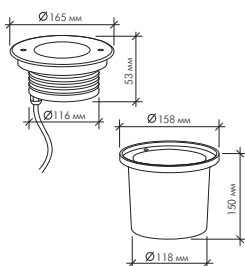

Модель	Напряжение	Цвет свечения
A2CD0316S	AC240V	Белый холодный, белый теплый
6W		

A2CD0318S	DC24V	RGB (3 in 1)
6W