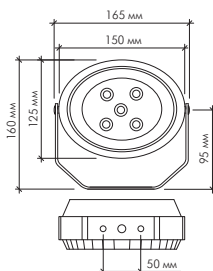

Модель	Напряжение	Световой поток

K200-48L 27W	AC100-265V	Холодный белый	2880 lm
		Теплый белый	2400 lm
		Красный	1600 lm
		Синий	1200 lm
		Желтый	1600 lm
		Зеленый	1990 lm

K200-48L RGB 27W	DC24V	RGB