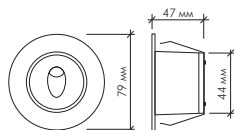

Модель	Цвет свечения

A03 0.6W	Холодный белый, красный, синий, зелёный, желтый

A-03B 1.56W	Теплый белый, холодный белый, красный, синий, зелёный, желтый