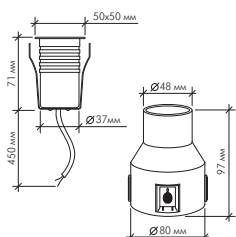

Модель	Напряжение	Цвет свечения

C2AR0102	DC24V	Белый холодный белый теплый, зелёный

C2WBR0118	DC24V	RGB (3 in 1)