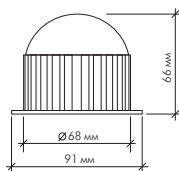

Модель	Напряжение	Световой поток
Pixel 3.8W	AC85-265V	Белый холодный 6000K 240 lm

Техническое описание

Светильники Pixel предназначены для маркерной (точечной) архитектурной подсветки торговых и офисных центров, мостов и рекламных конструкций.

Благодаря широкому диапазонам рабочего напряжения AC85-265V и температурного режима от -30° до +60° светильники Pixel можно использовать в российских электросетях и агрессивных климатических условиях.

Корпус светильника состоит из алюминиевого радиатора, который благодаря высоким теплопроводным характеристикам, увеличивает срок службы светильников до 50 тысяч часов и матового поликарбонатного рассеивателя, обеспечивающего ровное свечение по всей своей поверхности.