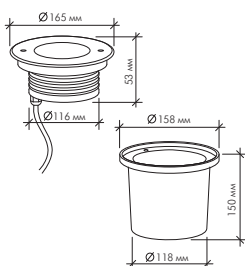

Модель	Напряжение	Цвет свечения
B2AE0602S	AC240V	Белый холодный, белый теплый
13W		

B2AE0606S	DC24V	RGB (3 in 1)
19.5W