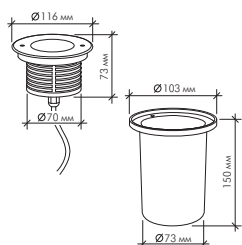

Модель	Напряжение	Цвет свечения

C2AS0102	DC24V	Белый холодный белый теплый, зелёный

C2AS0106	DC24V	RGB (3 in 1)