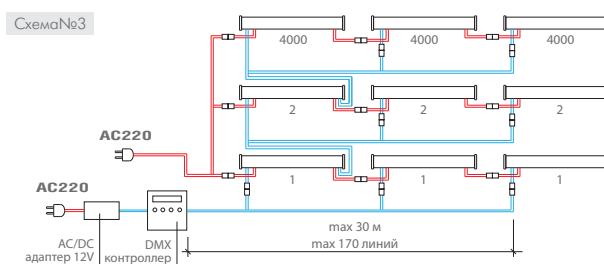

Модель	Напряжение	Цвет свечения
D45 12W	AC170-250V	Белый универсальный, красный, синий, зелёный, желтый
D45 RGB 13.6W	AC170-250V	RGB

Управление цветом RGB осуществляется через специальный контроллер DMX512, предназначенный только для данных труб. Приобретается отдельно.