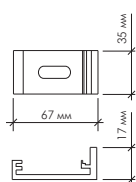

Модель	Напряжение	Цвет свечения
D45 12W	AC170-250V	Белый универсальный, красный, синий, зелёный, желтый
D45 RGB 13.6W	AC170-250V	RGB

Управление цветом RGB осуществляется через специальный контроллер DMX512, предназначенный только для данных труб. Приобретается отдельно.