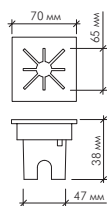

Модель	Цвет свечения

B03 0.72W	Красный, синий, зелёный