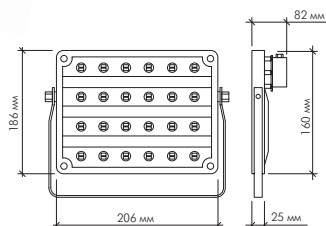

Светодиодные прожекторы