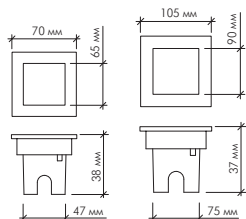

Стеновые встраиваемые светодиодные светильники