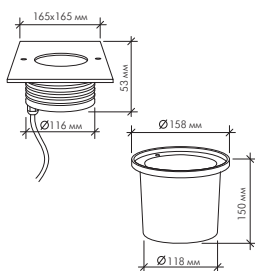

Модель	Напряжение	Цвет свечения
B2AE0602R	AC240V	Белый холодный, белый теплый, зелёный
13W		

B2E0606R	DC24V	RGB (3 in 1)
19.5W