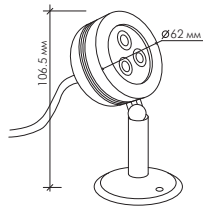

Модель	Напряжение	Цвет свечения
--------	------------	---------------

D60 3W	DC12V	Красный, синий, жёлтый
-----------	-------	---------------------------

Модель	Напряжение	Цвет свечения
--------	------------	---------------