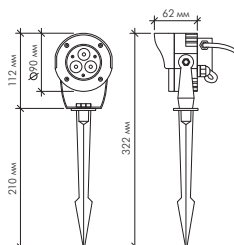

Садово-парковые светодиодные светильники