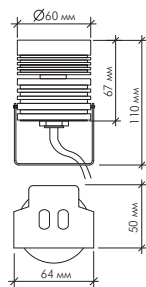

Модель	Напряжение	Цвет свечения

SLS-13 3W	AC220V	Холодный белый, теплый белый, красный, синий зелёный, жёлтый