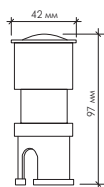

Модель	Напряжение	Цвет свечения

C2V1201 14.1W	AC240V	Белый холодный, белый теплый

C2V1235 14.1W	DC240V	Белый холодный

C2V1205 18W	DC24V	RGB (3 in 1)