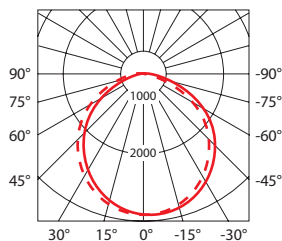

Модель Напряжение Световой поток

SL-75W AC170-250V 5800K / 6 590 lm
75W

Угол, градус	I_{попер} КД	I_{прод} КД	Угол, градус	I_{попер} КД	I_{прод} КД
-90	8	5	0	2784	2784
-75	451	100	15	2684	2759
-60	1279	727	30	2383	2508
-45	1981	1605	45	1856	2007
-30	2458	2232	60	1104	1229
-15	2734	2634	75	326	321

— Pr - поперечная плоскость
- - Qr - продольная плоскость

AI LED SMD 3014 Σ LED 756 шт EDISON
[I] 0,34A IP65 8 кг 120° 50 000 часов 1 год Ra 77 КСС Д CE