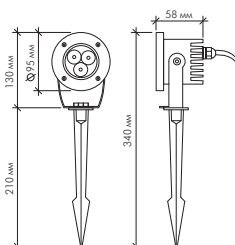

Модель	Напряжение	Цвет свечения

V3BV0316 6W	AC240V	Белый холодный, белый теплый, зеленый