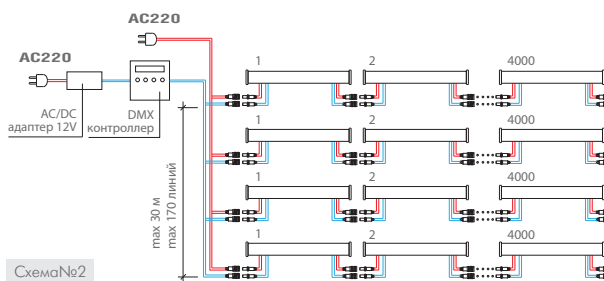

Модель	Напряжение	Цвет свечения
D45 12W	AC170-250V	Белый универсальный, красный, синий, зелёный, желтый
D45 RGB 13.6W	AC170-250V	RGB

Управление цветом RGB осуществляется через специальный контроллер DMX512, предназначенный только для данных труб. Приобретается отдельно.