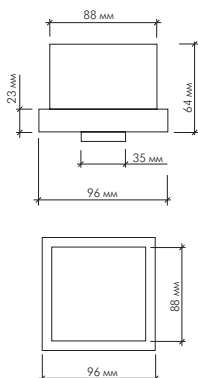

Светодиодная тротуарная плитка

Модель	Напряжение	Цвет свечения
Brick24L24V 1.5W	DC24V	Белый универсальный, красный, синий зелёный, желтый RGB

Техническое описание

Светодиодные плитки предназначены для тротуарной и ландшафтной подсветки загородных домов, развлекательных и торговых центров, городских улиц. Также их можно использовать при проведении работ по озеленению - для нижней подсветки растений.

Корпус плитки выполнен из закаленного стекла, благодаря чему изделие выдерживает нагрузку до 200 кг.

Рекомендуемое максимальное количество плиток, подключенных в одну цепь, не должно превышать 10 шт.