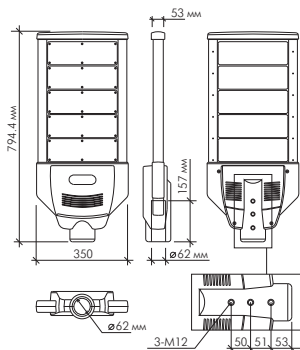

Консольные светодиодные светильники