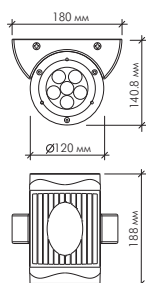

Модель	Напряжение	Цвет свечения

DU6L220V 15W	AC230V	Холодный белый, теплый белый, красный, синий зелёный, жёлтый