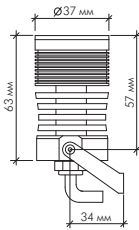

Модель	Напряжение	Цвет свечения

D60 3W	DC12V	Красный, синий, жёлтый