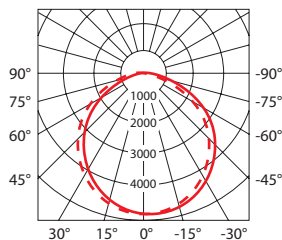

Модель Напряжение Световой поток

SL-125W AC170-250V 6000K / 11 500 lm
125W

Угол, градус	I_{попер} КД	I_{прод} КД	Угол, градус	I_{попер} КД	I_{прод} КД
-90	15	5	0	4770	4740
-75	853	196	15	4565	4590
-60	2282	1380	30	4038	4113
-45	3461	2809	45	3185	3336
-30	4189	3913	60	2007	2107
-15	4658	4515	75	552	577

— Pr - поперечная плоскость
- - Qr - продольная плоскость

AI LED SMD 3014 Σ LED 1260 шт EDISON
[I] 0,59A IP65 10 кг 120° 50 000 часов 1 год Ra 78 КСС Д CE