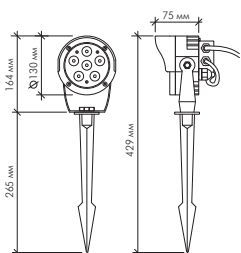

Модель	Напряжение	Цвет свечения

A3CB0318 6W	DC24V	RGB (3 in 1)