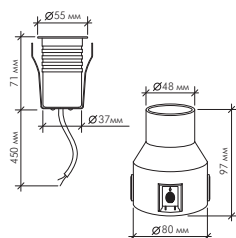

Модель	Напряжение	Цвет свечения

D2WBS0314	AC240V	Белый холодный белый теплый, синий