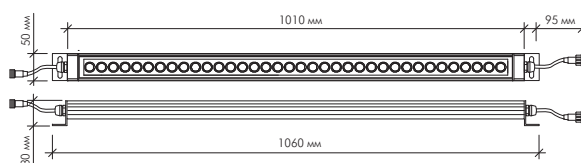

Светодиодные прожекторы