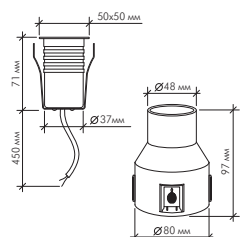

Модель	Напряжение	Цвет свечения
--------	------------	---------------

B2AR0102	DC24V	Белый холодный, белый теплый
----------	-------	---------------------------------

B2AR0106	DC24V	RGB (3 in 1)
----------	-------	--------------