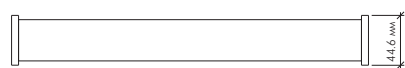

Модель	Напряжение	Цвет свечения
D45 12W	AC170-250V	Белый универсальный, красный, синий, зелёный, желтый
D45 RGB 13.6W	AC170-250V	RGB

Управление цветом RGB осуществляется через специальный контроллер DMX512, предназначенный только для данных труб. Приобретается отдельно.