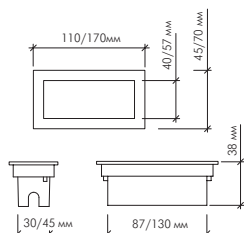

Стеновые встраиваемые светодиодные светильники