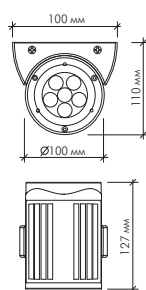

## Архитектурные светодиодные светильники

Модель	Напряжение	Цвет свечения
--------	------------	---------------

MS-9L 27W	DC12V	RGB
--------------	-------	-----

Модель	Напряжение	Цвет свечения
--------	------------	---------------