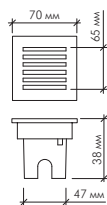

## Стеновые встраиваемые светодиодные светильники

Модель	Цвет свечения
--------	---------------

B04 0.72W	Красный, синий, зелёный
--------------	----------------------------

B04B 1.3W	Красный, синий, зелёный, желтый
--------------	------------------------------------