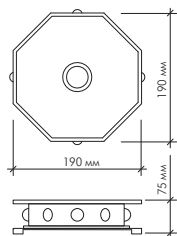

## Архитектурные светодиодные светильники

Модель	Напряжение	Цвет свечения
--------	------------	---------------

MS-9L 27W	DC12V	RGB
--------------	-------	-----

Модель	Напряжение	Цвет свечения
--------	------------	---------------