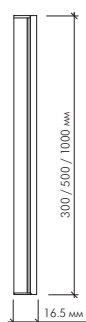

Модель	Напряжение	Цвет свечения

DU12L220V 30W	AC230V	Холодный белый, теплый белый, красный, синий зелёный, жёлтый