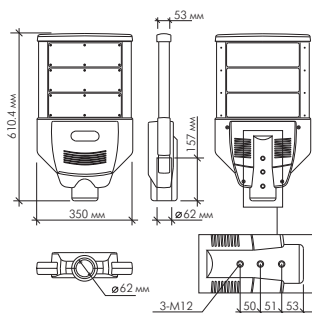

Консольные светодиодные светильники

Модель Напряжение Световой поток

SL-125W AC170-250V 6000K / 11 500 lm
125W

Угол, градус	I_{попер} КД	I_{прод} КД	Угол, градус	I_{попер} КД	I_{прод} КД
-90	15	5	0	4770	4740
-75	853	196	15	4565	4590
-60	2282	1380	30	4038	4113
-45	3461	2809	45	3185	3336
-30	4189	3913	60	2007	2107
-15	4658	4515	75	552	577

— Pr - поперечная плоскость
- - Qr - продольная плоскость

AI LED SMD 3014 Σ LED 1260 шт EDISON
[I] 0,59A IP65 10 кг 120° 50 000 часов 1 год Ra 78 КСС Д CE

Модель Напряжение Световой поток

SL-75W AC170-250V 5800K / 6 590 lm
75W

Угол, градус	I_{попер} КД	I_{прод} КД	Угол, градус	I_{попер} КД	I_{прод} КД
-90	8	5	0	2784	2784
-75	451	100	15	2684	2759
-60	1279	727	30	2383	2508
-45	1981	1605	45	1856	2007
-30	2458	2232	60	1104	1229
-15	2734	2634	75	326	321

— Pr - поперечная плоскость
- - Qr - продольная плоскость

AI LED SMD 3014 Σ LED 756 шт EDISON
[I] 0,34A IP65 8 кг 120° 50 000 часов 1 год Ra 77 КСС Д CE