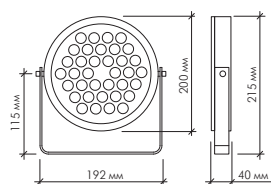

Модель	Напряжение	Световой поток

MS-HWW36 45W	DC24V	Холодный белый 3300 lm
		Теплый белый 3100 lm

RGB