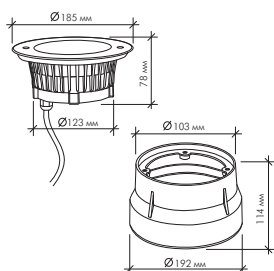

Модель	Напряжение	Цвет свечения

C2BE0636R 13W	AC240V	Белый холодный, белый теплый

C2AE0606R 19.5W	DC24V	RGB (3 in 1)