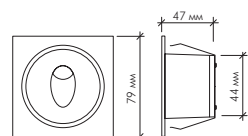

Модель	Цвет свечения

B1QR0102 3.5W	Теплый белый, холодный белый