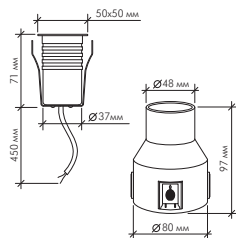

Грунтовые светодиодные светильники