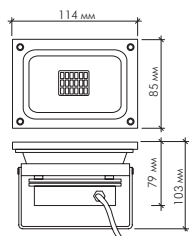

## Светодиодные прожекторы

Модель	Напряжение	Световой поток
--------	------------	----------------

DL-NS20 10W	AC85-265V	Холодный белый 900 lm
		Теплый белый 850 lm
		Красный
		Синий
		Желтый
Зеленый		

Модель	Напряжение	Цвет свечения
--------	------------	---------------