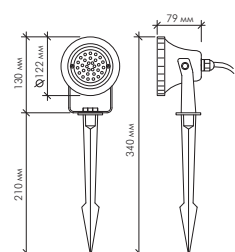

Модель	Напряжение	Цвет свечения

V3BC0616 12W	AC240V	Белый холодный, белый теплый, зеленый

V3BC0618 12W	DC24V	RGB (3 in 1)