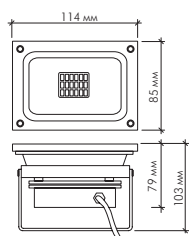

Модель	Напряжение	Световой поток

DL-NS20 10W	AC85-265V	Холодный белый 900 lm
		Теплый белый 850 lm
		Красный
		Синий
		Желтый
Зеленый