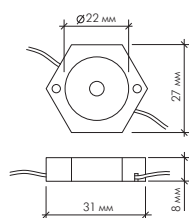

Модель	Напряжение	Световой поток
SSL-45 1W	DC2.8~3.6V	Холодный белый 100 lm
		Теплый белый 80 lm
		Красный 40 lm
		Синий 23 lm
		Желтый 40 lm
		Зеленый 65 lm