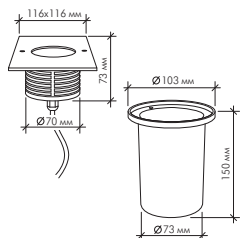

Грунтовые светодиодные светильники