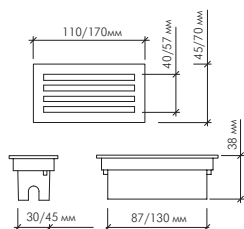

Модель	Цвет свечения

A-04 0.6W	Красный, зелёный, желтый

A-04B 1.56W	Теплый белый, холодный белый, красный, синий, зелёный, желтый