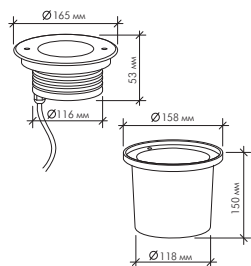

## Грунтовые светодиодные светильники

Модель	Напряжение	Цвет свечения
--------	------------	---------------

C2BE0636R 13W	AC240V	Белый холодный, белый теплый
------------------	--------	---------------------------------