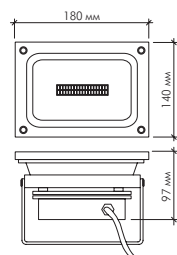

Модель	Напряжение	Цвет свечения

DL-NS20 RGB 10W	DC24V	RGB