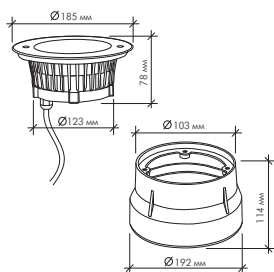

Модель	Напряжение	Цвет свечения

B2V1201 14.1W	AC240V	Белый холодный, белый теплый

B2V1203 13.2W	DC24V	RGB