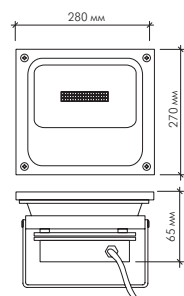

Модель	Напряжение	Световой поток

DL-NS2020 20W	AC100-250V	Холодный белый 1800 lm
		Теплый белый 1700 lm