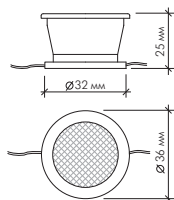

Модель	Напряжение	Световой поток
SSL-15 1W	DC2.8~3.6V	Холодный белый 100 lm
		Теплый белый 80 lm
		Красный 40 lm
		Синий 23 lm
		Желтый 40 lm
		Зеленый 65 lm