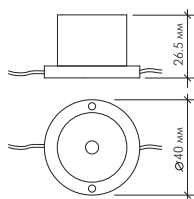

Точечные модули на сверхъярких светодиодах