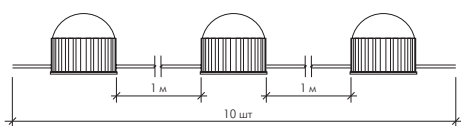

Модель	Напряжение	Световой поток
Pixel 3.8W	AC85-265V	Белый холодный 6000K 240 lm

Техническое описание

Светильники Pixel предназначены для маркерной (точечной) архитектурной подсветки торговых и офисных центров, мостов и рекламных конструкций.

Благодаря широкому диапазонам рабочего напряжения AC85-265V и температурного режима от -30° до +60° светильники Pixel можно использовать в российских электросетях и агрессивных климатических условиях.

Корпус светильника состоит из алюминиевого радиатора, который благодаря высоким теплопроводным характеристикам, увеличивает срок службы светильников до 50 тысяч часов и матового поликарбонатного рассеивателя, обеспечивающего ровное свечение по всей своей поверхности.