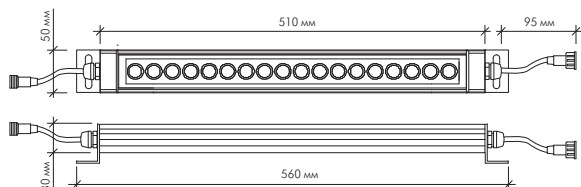

Светодиодные прожекторы