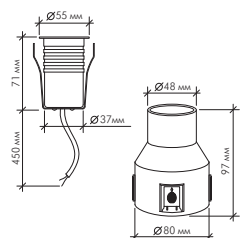

Модель	Напряжение	Цвет свечения

B2AS0102	DC24V	Белый холодный, белый теплый

B2AS0106	DC24V	RGB (3 in 1)