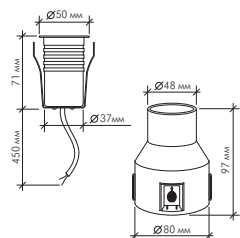

Модель	Цвет свечения
--------	---------------

B1QR0102 3.5W	Теплый белый, холодный белый
------------------	------------------------------

Модель	Цвет свечения
--------	---------------

B1QS0102 3.5W	Теплый белый, холодный белый
------------------	------------------------------