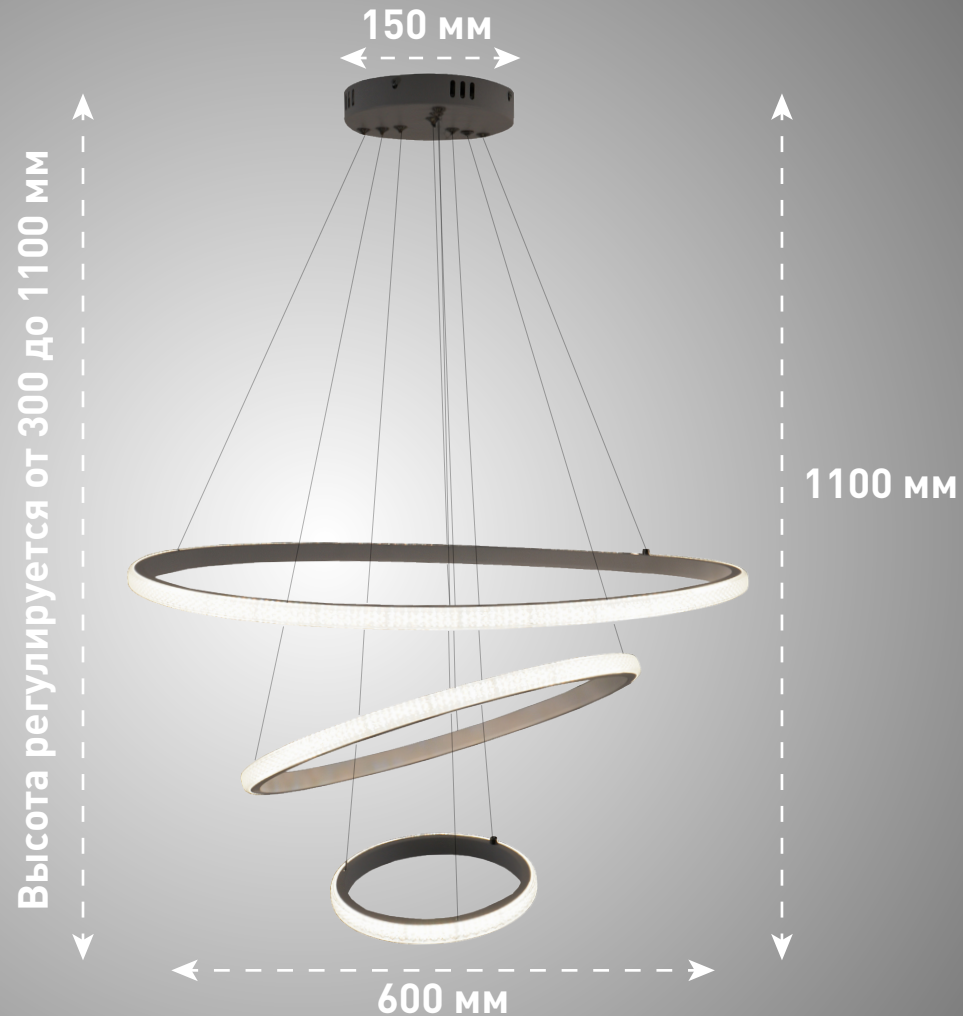

# Управляемая светодиодная люстра

AKRILIKA SLIM 70W 3R-APP-WHITE/CLEAR

ОСВЕЩЕНИЕ  
ПОМЕЩЕНИЯ до 25 м<sup>2</sup>

МАТЕРИАЛЫ: ЦВЕТ:  
**МЕТАЛЛ / СИЛИКОН БЕЛЫЙ**

Мобильное приложение  
для управления светильника

# Управляемая светодиодная люстра

**AKRILIKA SLIM 70W 3R-APP-WHITE/CLEAR**

ОСВЕЩЕНИЕ  
ПОМЕЩЕНИЯ до 25 м<sup>2</sup>

Схема управления  
с помощью пульта

1. Кнопка выключения
2. Кнопка включения
3. Регулировка цветовой температуры (к теплomu свету)
4. Регулировка цветовой температуры (к холодному свету)
5. Регулировка яркости (увеличение)
6. Регулировка яркости (уменьшение)
7. Кнопка подключения (при включении светильника, нажмите кнопку, светильник синхронизирован)
8. Режим «Ночник»
9. Кнопка с задержкой времени выключения (После нажатия кнопки светильник выключается через 1 минуту)
10. Смена цветовой температуры (холодный, нейтральный, теплый)
11. Быстрое переключение 50% и 100% свет

Нейтральный свет

Теплый свет

Холодный свет

Ночник

Пульт работает от батареек типа AAA  
(в комплект не входят)

диаметр колец 200/400/600 мм

РЕЖИМЫ  
С ВЫКЛЮЧАТЕЛЯ :

1. Универсальный свет
2. Теплый свет
3. Холодный свет
4. Ночник