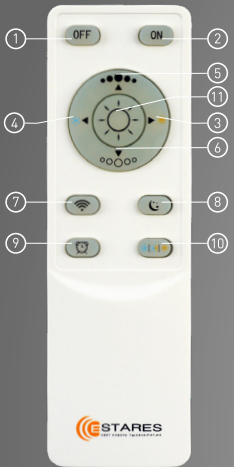

# Управляемая светодиодная люстра

**AKRILIKA SLIM 70W 3R-APP-WHITE/CLEAR**

ОСВЕЩЕНИЕ  
ПОМЕЩЕНИЯ до 25 м<sup>2</sup>

Схема управления  
с помощью пульта

1. Кнопка выключения
2. Кнопка включения
3. Регулировка цветовой температуры (к теплomu свету)
4. Регулировка цветовой температуры (к холодному свету)
5. Регулировка яркости (увеличение)
6. Регулировка яркости (уменьшение)
7. Кнопка подключения (при включении светильника, нажмите кнопку, светильник синхронизирован)
8. Режим «Ночник»
9. Кнопка с задержкой времени выключения (После нажатия кнопки светильник выключается через 1 минуту)
10. Смена цветовой температуры (холодный, нейтральный, теплый)
11. Быстрое переключение 50% и 100% свет

Нейтральный свет

Теплый свет

Холодный свет

Ночник

Пульт работает от батареек типа AAA  
(в комплект не входят)

диаметр колец 200/400/600 мм

РЕЖИМЫ  
С ВЫКЛЮЧАТЕЛЯ :

1. Универсальный свет
2. Теплый свет
3. Холодный свет
4. Ночник