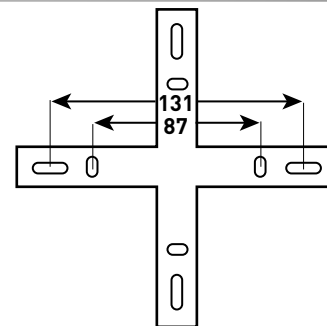

Нейтральный свет

Теплый свет

Холодный свет

Ночник

Пульт работает от батареек типа AAA  
(в комплект не входят)

диаметр колец 200/400/600 мм

РЕЖИМЫ  
С ВЫКЛЮЧАТЕЛЯ :

1. Универсальный свет
2. Теплый свет
3. Холодный свет
4. Ночник