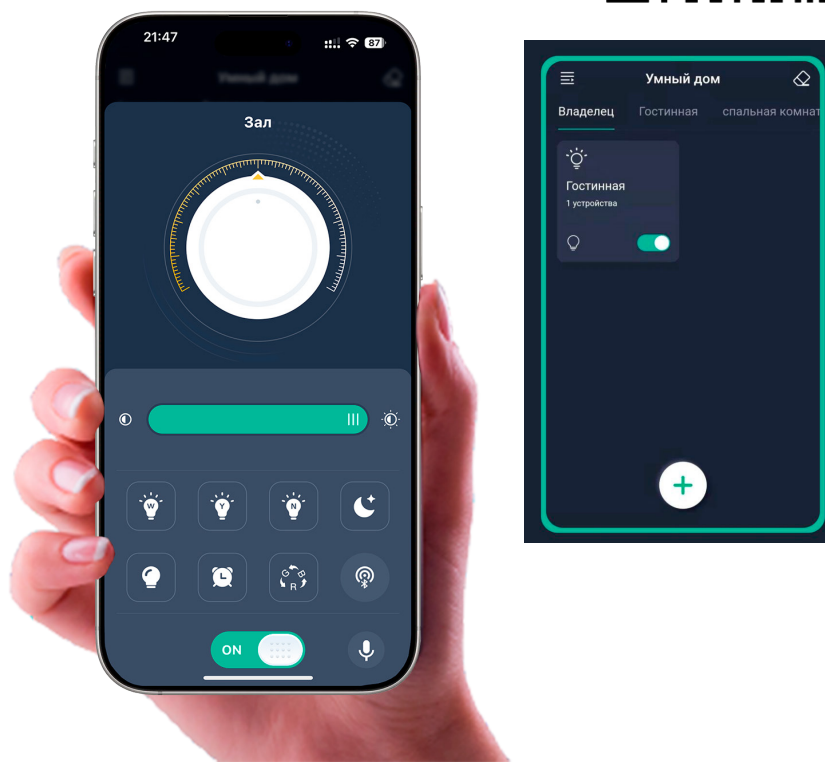

УСТАНОВКА ПРИЛОЖЕНИЯ НА ТЕЛЕФОН

Вариант №1: Отсканируйте QR-код для скачивания приложения.

Вариант №2: В поиске **App Store** или **Google Play** наберите **LampSmart Pro**, появится на страница для скачивания приложения.