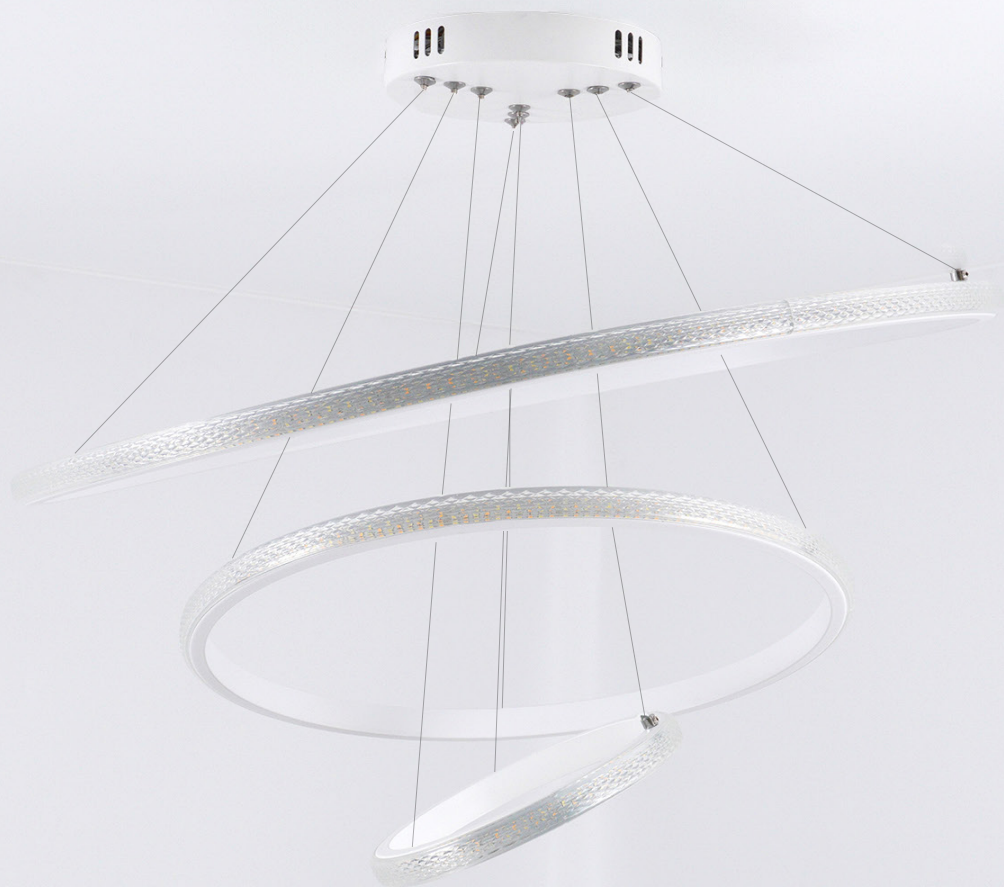

Управляемая светодиодная люстра

AKRILIKA SLIM 70W 3R-APP-WHITE/CLEAR

ESTARES

НАСТРОЙТЕ ПО СВОЕМУ ВКУСУ И ИНТЕРЬЕРУ