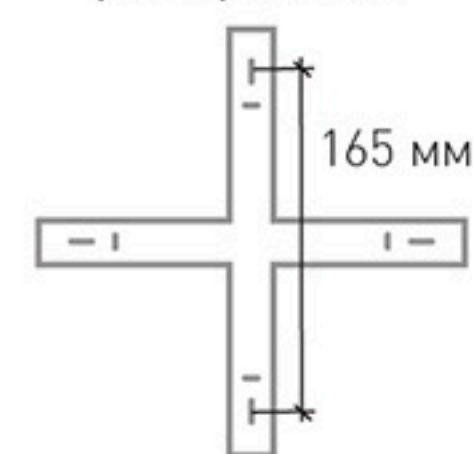

ASSIMETRIA DOUBLE

СЕРИЯ
GEOMETRIA

Технология
Double

90W

ОСВЕЩЕНИЕ
ПОМЕЩЕНИЯ ДО 25 м²

Наименование	Мощность, Вт	Аналог, Вт	Максимальный световой поток, лм Универсальный белый	Световой поток, лм Ночник	Габаритные размеры, мм	Количество в упаковке, шт.
ASSIMETRIA DOUBLE 90W R- 1200/800-WHITE/WHITE-220-IP44	90	ЛН 100x9	7830	300	1200 x 800 x h 54	3

Монтажные
размеры скобы

ASSIMETRIA DOUBLE 90W R

- диммирование
- плавная смена цвета свечения
- режим ночник

КОРПУС:
МЕТАЛЛ

РАССЕИВАТЕЛЬ:
АКРИЛ

ESTARES
СВЕТ НОВОГО ТЫСЯЧЕЛЕТИЯ

ASSIMETRIA DOUBLE 90W R

- диммирование
- плавная смена цвета свечения
- режим ночник

КОРПУС:
МЕТАЛЛ

РАСSEИВАТЕЛЬ:
АКРИЛ

ESTARES
СВЕТ НОВОГО ТЫСЯЧЕЛЕТИЯ