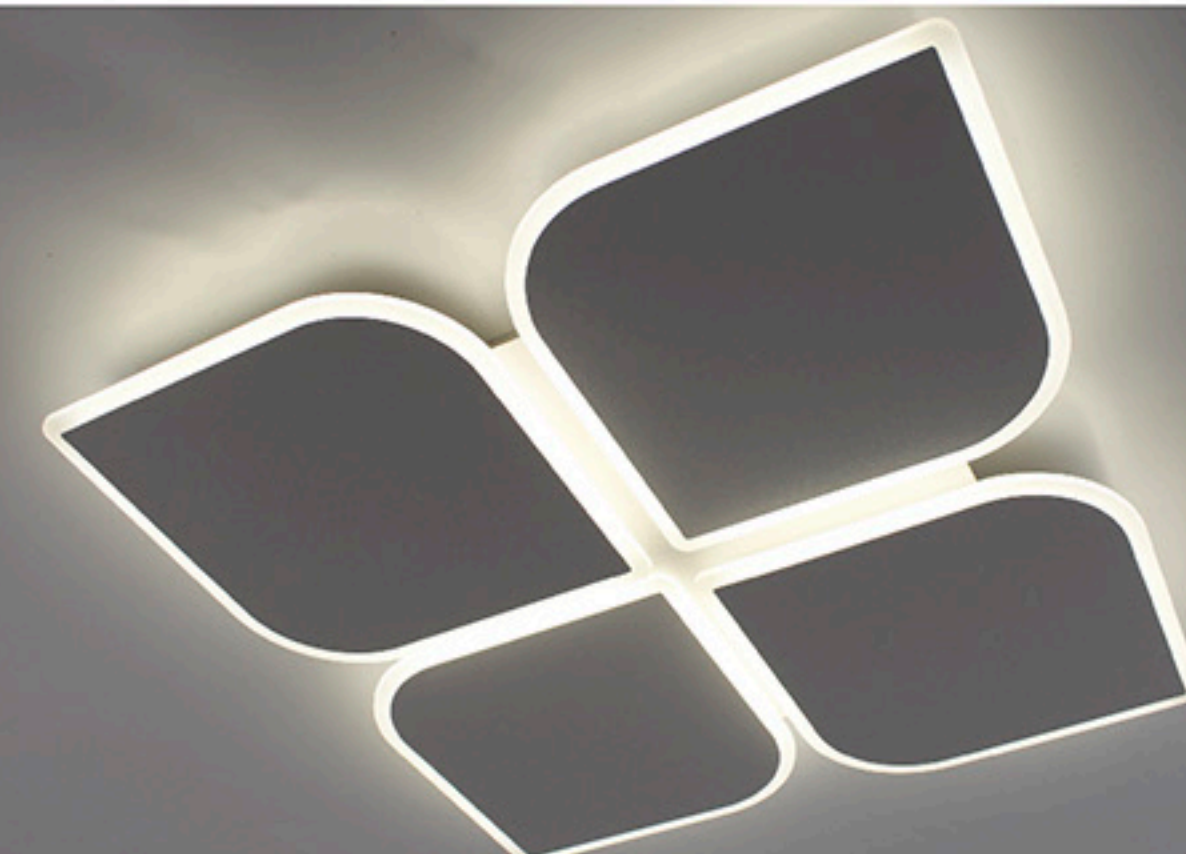

Управляемый светодиодный светильник

AERO - on/off

Светильник управляется только с помощью выключателя

Мощность источника света:

70W

ОСВЕЩЕНИЕ ПОМЕЩЕНИЯ до 20 м²

МАТЕРИАЛЫ:
МЕТАЛЛ / АКРИЛ

ЦВЕТ:
БЕЛЫЙ / МАТОВЫЙ БЕЛЫЙ

Наименование	Мощность, Вт	Аналог, Вт	Световой поток, лм	Цвет свечения	Габаритные размеры, мм
AERO 70W 4F ON/OFF	70/35/35	ЛН 100x7	7000/3500/3500	нейтральный/теплый/холодный	455 x 455 x h 57

Управляемая светодиодная люстра

AERO 70W 4F - on/off

ON

OFF

Управляемая светодиодная люстра

AERO 70W 4F - on/off

ОСВЕЩЕНИЕ
ПОМЕЩЕНИЯ до 20 м²

РЕЖИМЫ С ВЫКЛЮЧАТЕЛЯ :

1. Универсальный свет
2. Теплый свет
3. Холодный свет

Универсальный свет

Теплый свет

Холодный свет

Управляемая светодиодная люстра

AERO 70W 4F - on/off

ОСВЕЩЕНИЕ
ПОМЕЩЕНИЯ до 20 м²

Светильник управляется
только с помощью
выключателя

Управляемая светодиодная люстра