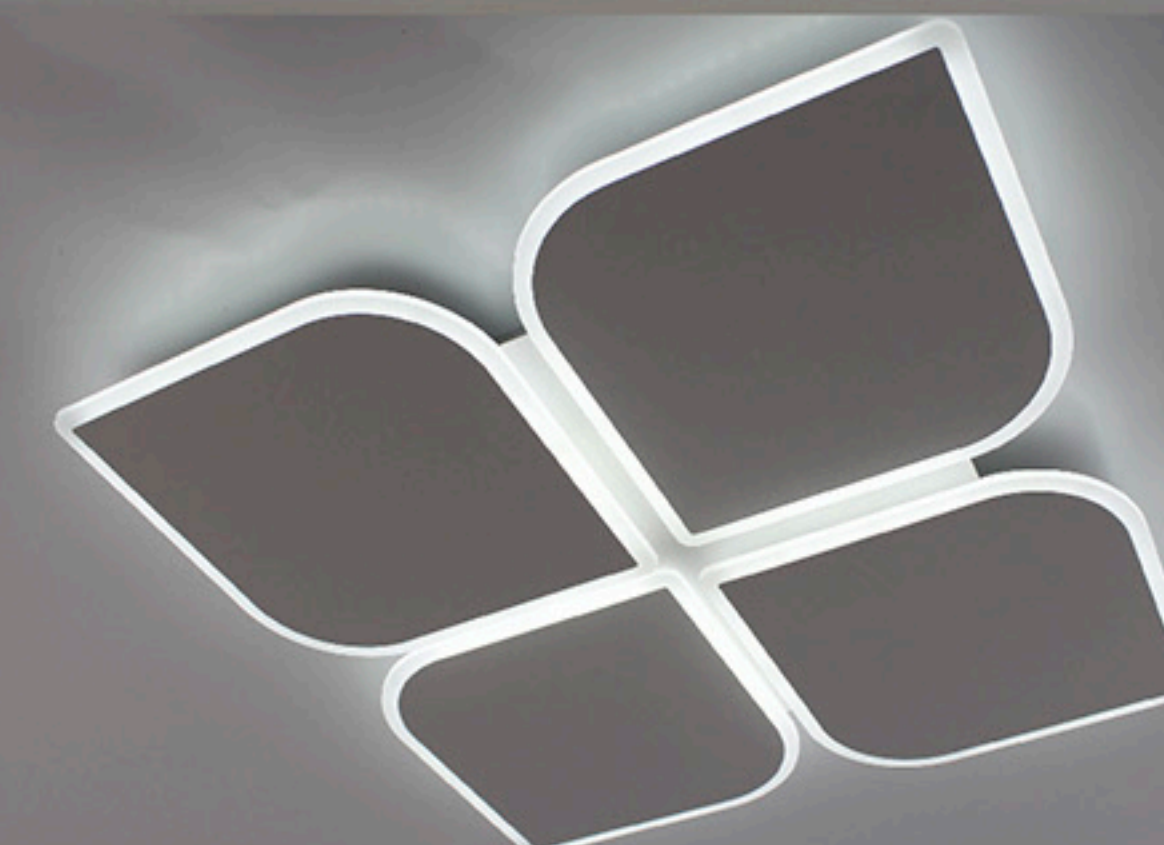

Управляемый светодиодный светильник

AERO - on/off

Светильник управляется только с помощью выключателя

Мощность источника света:

70W

ОСВЕЩЕНИЕ ПОМЕЩЕНИЯ до 20 м²

МАТЕРИАЛЫ:
МЕТАЛЛ / АКРИЛ

ЦВЕТ:
БЕЛЫЙ / МАТОВЫЙ БЕЛЫЙ

Наименование	Мощность, Вт	Аналог, Вт	Световой поток, лм	Цвет свечения	Габаритные размеры, мм
AERO 70W 4F ON/OFF	70/35/35	ЛН 100x7	7000/3500/3500	нейтральный/теплый/холодный	455 x 455 x h 57

Управляемая светодиодная люстра

AERO 70W 4F - on/off

ON

OFF

Управляемая светодиодная люстра

AERO 70W 4F - on/off

ОСВЕЩЕНИЕ
ПОМЕЩЕНИЯ до 20 м²

РЕЖИМЫ С ВЫКЛЮЧАТЕЛЯ :

1. Универсальный свет
2. Теплый свет
3. Холодный свет

Универсальный свет

Теплый свет

Холодный свет

Управляемая светодиодная люстра

AERO 70W 4F - on/off

ОСВЕЩЕНИЕ
ПОМЕЩЕНИЯ до 20 м²

Светильник управляется
только с помощью
выключателя

Управляемая светодиодная люстра