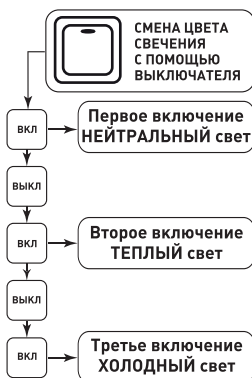

4. Техническое описание

Наименование	Мощность, Вт	Аналог, Вт	Световой поток, лм	Цвет свечения	Габаритные размеры, мм
MOON 50W R ON/OFF	50/25/25	ЛН 100x4	4500/2200/2300	нейтральный/теплый/холодный	380 x h 65
MOON 70W R ON/OFF	70/35/35	ЛН 100x6	6500/3200/3300	нейтральный/теплый/холодный	450 x h 65

5. Управление светильником согласно схеме 1.

6. Монтаж светильника.

1. Для монтажа светильника необходимо чтобы провод от электрического соединения до светильника был не менее 15 см. На светильнике провод 15 см. Не укорачивайте его.
2. Прикрепите монтажную скобу к выбранной поверхности.
3. Выполните электрическое соединение. Удобнее использовать термоусадочную трубку для изоляции проводов, а не клеммную колодку
4. Оденьте светильник на монтажную скобу, ориентируясь на отметки на корпусе

Схема 1.