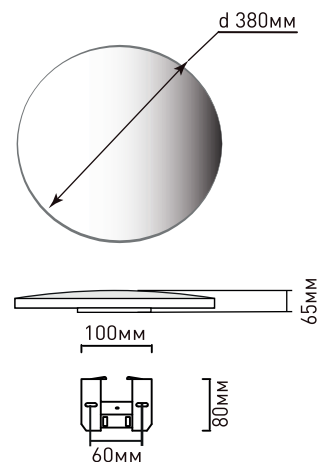

MOON 50W R ON/OFF