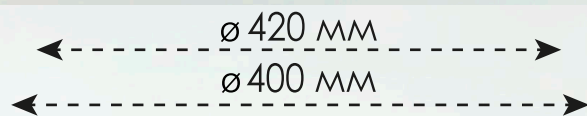

SOLEIN wood 50W R RC