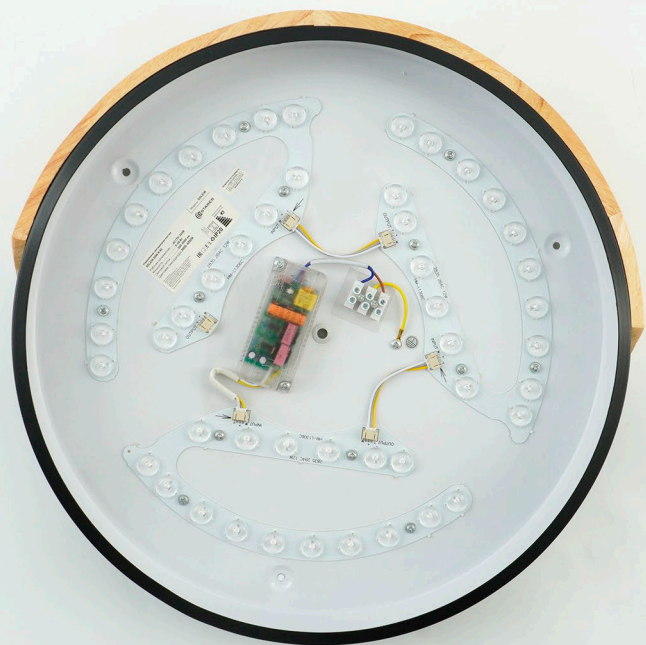

Управляемая светодиодная люстра

SOLEIN WOOD R RC

Мощность источника света:

75W

ОСВЕЩЕНИЕ
ПОМЕЩЕНИЯ до 20 м²

Мощность источника света:

50W

SOLEIN wood 75W R RC

SOLEIN wood 50W R RC

МАТЕРИАЛЫ: **МЕТАЛЛ / ПЛАСТИК** ЦВЕТ: **ЧЕРНЫЙ / ДЕРЕВО**

Наименование	Мощность полная, Вт	Аналог, Вт	Световой поток, лм	Цветовая температура, К	Габаритные размеры, мм
SOLEIN wood 50W R RC	5-50	ЛН 100x5	500-5000	3000-6000K	420 x h50
SOLEIN wood 75W R RC	5-75	ЛН 100x7	500-7500	3000-6000K	520 x h50

ОСВЕЩЕНИЕ
 ПОМЕЩЕНИЯ до 20 м²

Пульт работает от батареек типа AAA (2 штуки).
 Батарейки в комплект не входят.

1. Режим ночник
2. Включение люстры
3. Выключение люстры
4. Увеличение яркости света
5. Уменьшение яркости света
6. Переход к теплому цвету свечения
7. Переход к холодному цвету свечения
8. Быстрое переключение режимов свечения

Нейтральный свет

Теплый свет

Холодный свет

Ночник

РЕЖИМЫ
 С ВЫКЛЮЧАТЕЛЯ :

1. Нейтральный свет
2. Теплый свет
3. Холодный свет
4. Ночник

Управляемая светодиодная люстра
SOLEIN WOOD R RC

Управляемая светодиодная люстра