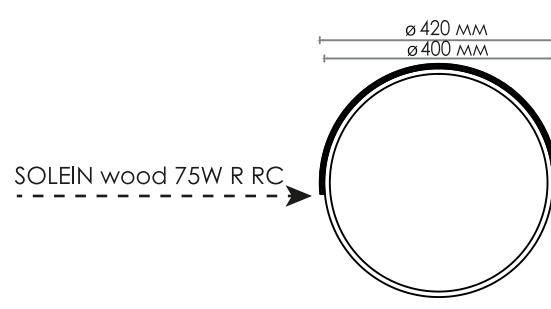

SOLEIN wood 50W R RC

МАТЕРИАЛЫ: **МЕТАЛЛ / ПЛАСТИК** ЦВЕТ: **ЧЕРНЫЙ / ДЕРЕВО**

Наименование	Мощность полная, Вт	Аналог, Вт	Световой поток, лм	Цветовая температура, К	Габаритные размеры, мм
SOLEIN wood 50W R RC	5-50	ЛН 100x5	500-5000	3000-6000K	420 x h50
SOLEIN wood 75W R RC	5-75	ЛН 100x7	500-7500	3000-6000K	520 x h50

Нейтральный свет

Теплый свет

Холодный свет

Ночник

РЕЖИМЫ
 С ВЫКЛЮЧАТЕЛЯ :

1. Нейтральный свет
2. Теплый свет
3. Холодный свет
4. Ночник

Управляемая светодиодная люстра
SOLEIN WOOD R RC

Управляемая светодиодная люстра