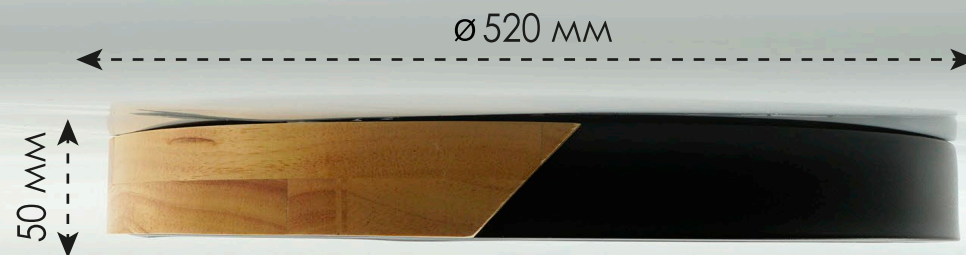

Управляемая светодиодная люстра

SOLEIN WOOD R RC