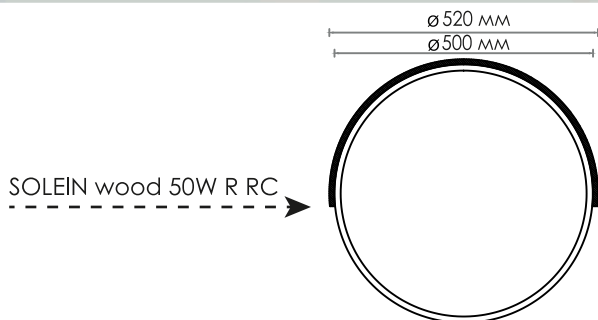

SOLEIN wood 50W R RC

МАТЕРИАЛЫ: **МЕТАЛЛ / ПЛАСТИК** ЦВЕТ: **ЧЕРНЫЙ / ДЕРЕВО**

Наименование	Мощность полная, Вт	Аналог, Вт	Световой поток, лм	Цветовая температура, К	Габаритные размеры, мм
SOLEIN wood 50W R RC	5-50	ЛН 100x5	500-5000	3000-6000K	420 x h50
SOLEIN wood 75W R RC	5-75	ЛН 100x7	500-7500	3000-6000K	520 x h50

Нейтральный свет

Теплый свет

Холодный свет

Ночник

РЕЖИМЫ
 С ВЫКЛЮЧАТЕЛЯ :

1. Нейтральный свет
2. Теплый свет
3. Холодный свет
4. Ночник

Управляемая светодиодная люстра
SOLEIN WOOD R RC

Управляемая светодиодная люстра