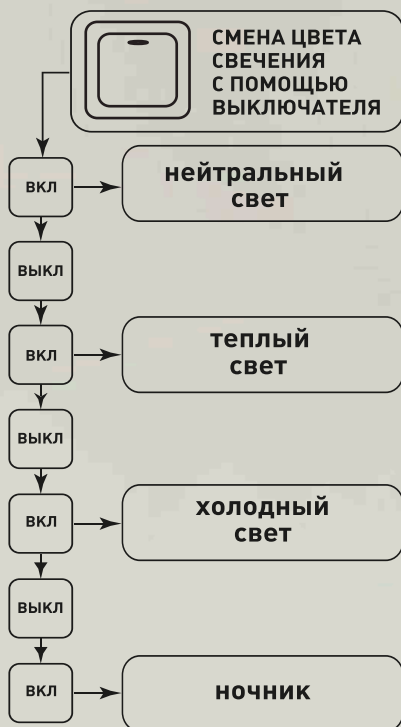

Управляемая светодиодная люстра

SOLEIN WOOD R RC

Мощность источника света:

75W

ОСВЕЩЕНИЕ
ПОМЕЩЕНИЯ до 20 м²

Мощность источника света:

50W

SOLEIN wood 75W R RC

SOLEIN wood 50W R RC

МАТЕРИАЛЫ: **МЕТАЛЛ / ПЛАСТИК** ЦВЕТ: **ЧЕРНЫЙ / ДЕРЕВО**

Наименование	Мощность полная, Вт	Аналог, Вт	Световой поток, лм	Цветовая температура, К	Габаритные размеры, мм
SOLEIN wood 50W R RC	5-50	ЛН 100x5	500-5000	3000-6000K	420 x h50
SOLEIN wood 75W R RC	5-75	ЛН 100x7	500-7500	3000-6000K	520 x h50