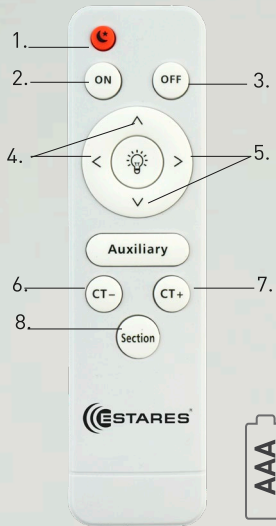

SOLEIN wood 50W R RC

МАТЕРИАЛЫ: **МЕТАЛЛ / ПЛАСТИК** ЦВЕТ: **ЧЕРНЫЙ / ДЕРЕВО**

Наименование	Мощность полная, Вт	Аналог, Вт	Световой поток, лм	Цветовая температура, К	Габаритные размеры, мм
SOLEIN wood 50W R RC	5-50	ЛН 100x5	500-5000	3000-6000K	420 x h50
SOLEIN wood 75W R RC	5-75	ЛН 100x7	500-7500	3000-6000K	520 x h50

C° min-max -15...+50	 50 000 часов	V 170-265	IP20
 180°	Ra ≥ 90	 K _n < 1	

ON

ON

OFF

SOLEIN wood 50W R RC

SOLEIN wood 75W R RC

OFF

Управляемая светодиодная люстра
SOLEIN WOOD R RC

ОСВЕЩЕНИЕ
 ПОМЕЩЕНИЯ до 20 м²

Пульт работает от батареек типа AAA (2 штуки).
 Батарейки в комплект не входят.

1. Режим ночник
2. Включение люстры
3. Выключение люстры
4. Увеличение яркости света
5. Уменьшение яркости света
6. Переход к теплому цвету свечения
7. Переход к холодному цвету свечения
8. Быстрое переключение режимов свечения

Нейтральный свет

Теплый свет

Холодный свет

Ночник

РЕЖИМЫ
 С ВЫКЛЮЧАТЕЛЯ :

1. Нейтральный свет
2. Теплый свет
3. Холодный свет
4. Ночник

Управляемая светодиодная люстра
SOLEIN WOOD R RC

Управляемая светодиодная люстра