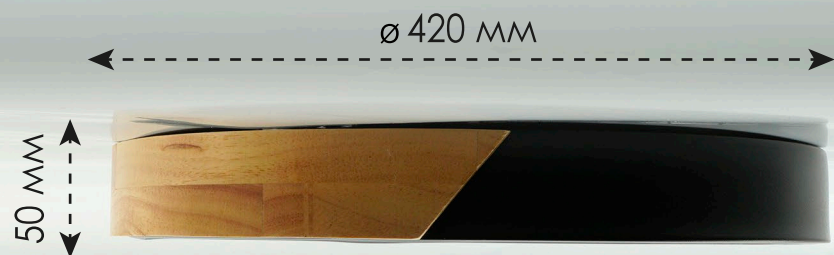

Управляемая светодиодная люстра

SOLEIN WOOD R RC