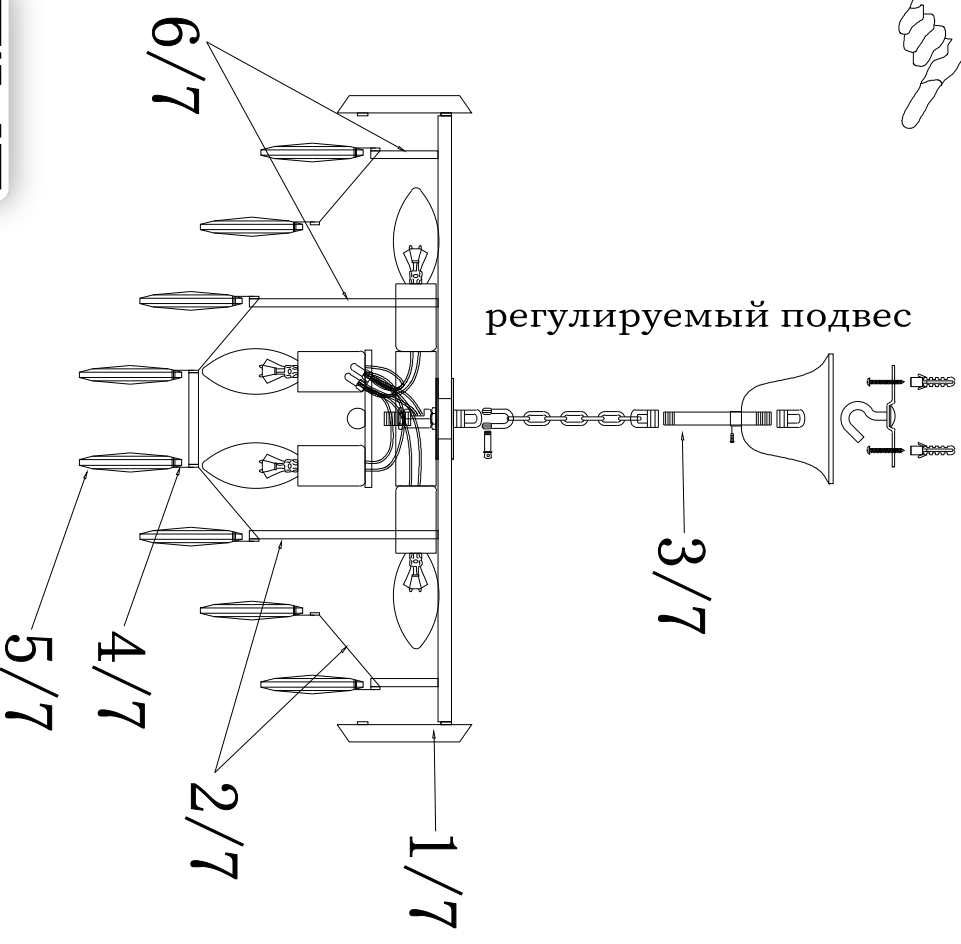

Наименование/модель Атауы / моделі SIMONA86 8xE14-480x890- «Цвет корпуса»/CRYSTAL-220-IP20/SIMONA

деталь толғырақ	КОЛИЧЕСТВО/ Саны
	1 шт./дана
	1+1 шт./дана
	1штг./дана
	78 штг./дана
	78 штг./дана
	3+3 штг./дана

**Вопросы, требующие внимания/
Назар аударуды қажет ететін сұрақтар**

1. Пोजалуйста, наденьте перчатки для установки /Орнату үшін қолғап киіңіз.
2. Не устанавливайте его на влажном потолке / Оны дымқыл төбеге орнатпаңыз.
3. Пोजалуйста, промойте изделие дезинфицирующим средством, не вызывающим коррозии/ Өнімді коррозияға қарсы дезинфекциялау құралымен шайыңыз.
4. Пोजалуйста, установите устройство в соответствии с руководством по установке/ Құрылғыны орнату нұсқаулығына сәйкес орнатыңыз.

Схема

регулируемый подвес

Видео сборки по QR коду:

1. Отсканируйте фотокамерой телефона и перейдите по ссылке
2. Найдите нужное наименование в списке
3. Ознакомьтесь с видео сборкой

СБОРКА ESTARES