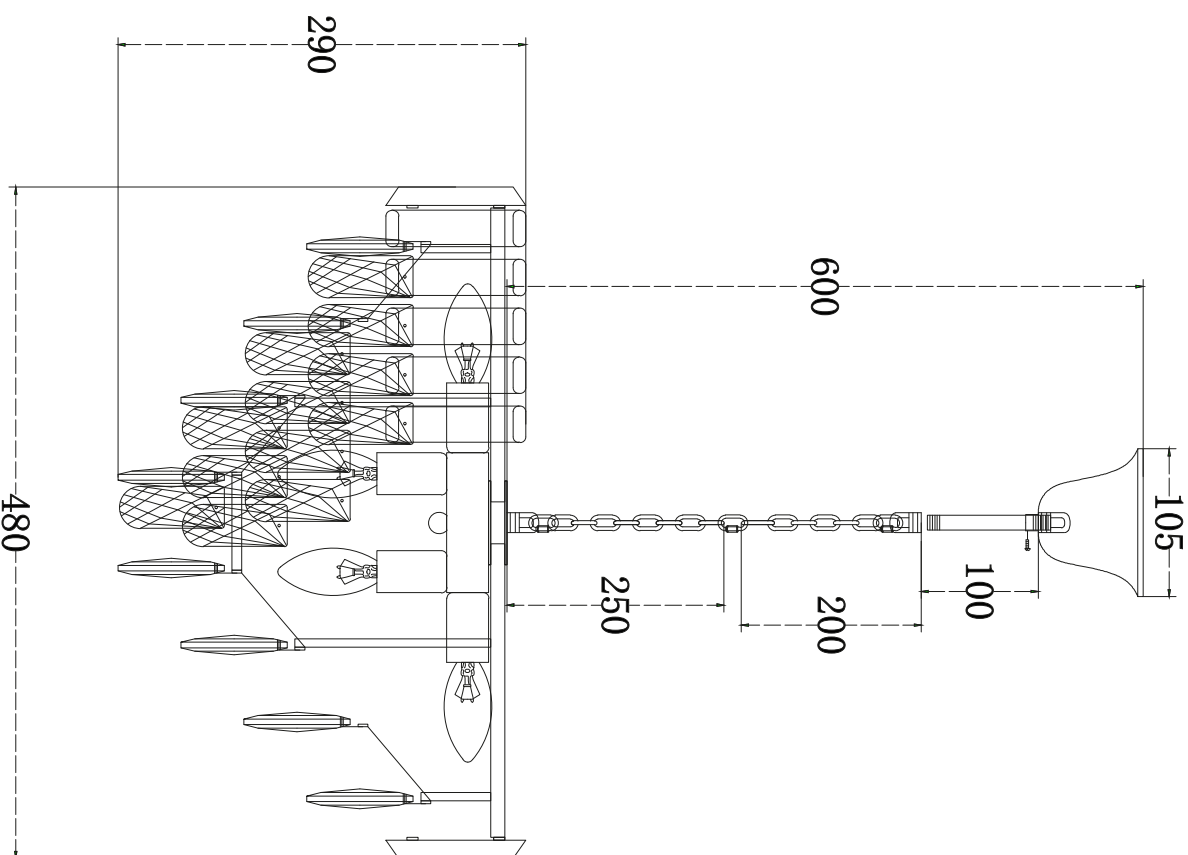

Все размеры на чертеже указаны в миллиметрах/
Сызбадағы барлық өлшемдер миллиметрмен көрсетілген

Уход за изделием:

Периодически протирать или смахивать пыль мягкой ветошью.
Кристаллы можно мыть в воде со средством
для стекла. Металл можно протирать только средством,
не вызывающим коррозии.

Өнімге күтім жасау:

Шанды мезгіл-мезгіл жұмсақ шүберекпен сүртiнiз немесе сүртiнiз.
Кристалдарды өнiммен суда жууға болады
шыны үшiн. Металды тек өнiммен сүртуге болады,
коррозиялық емес.