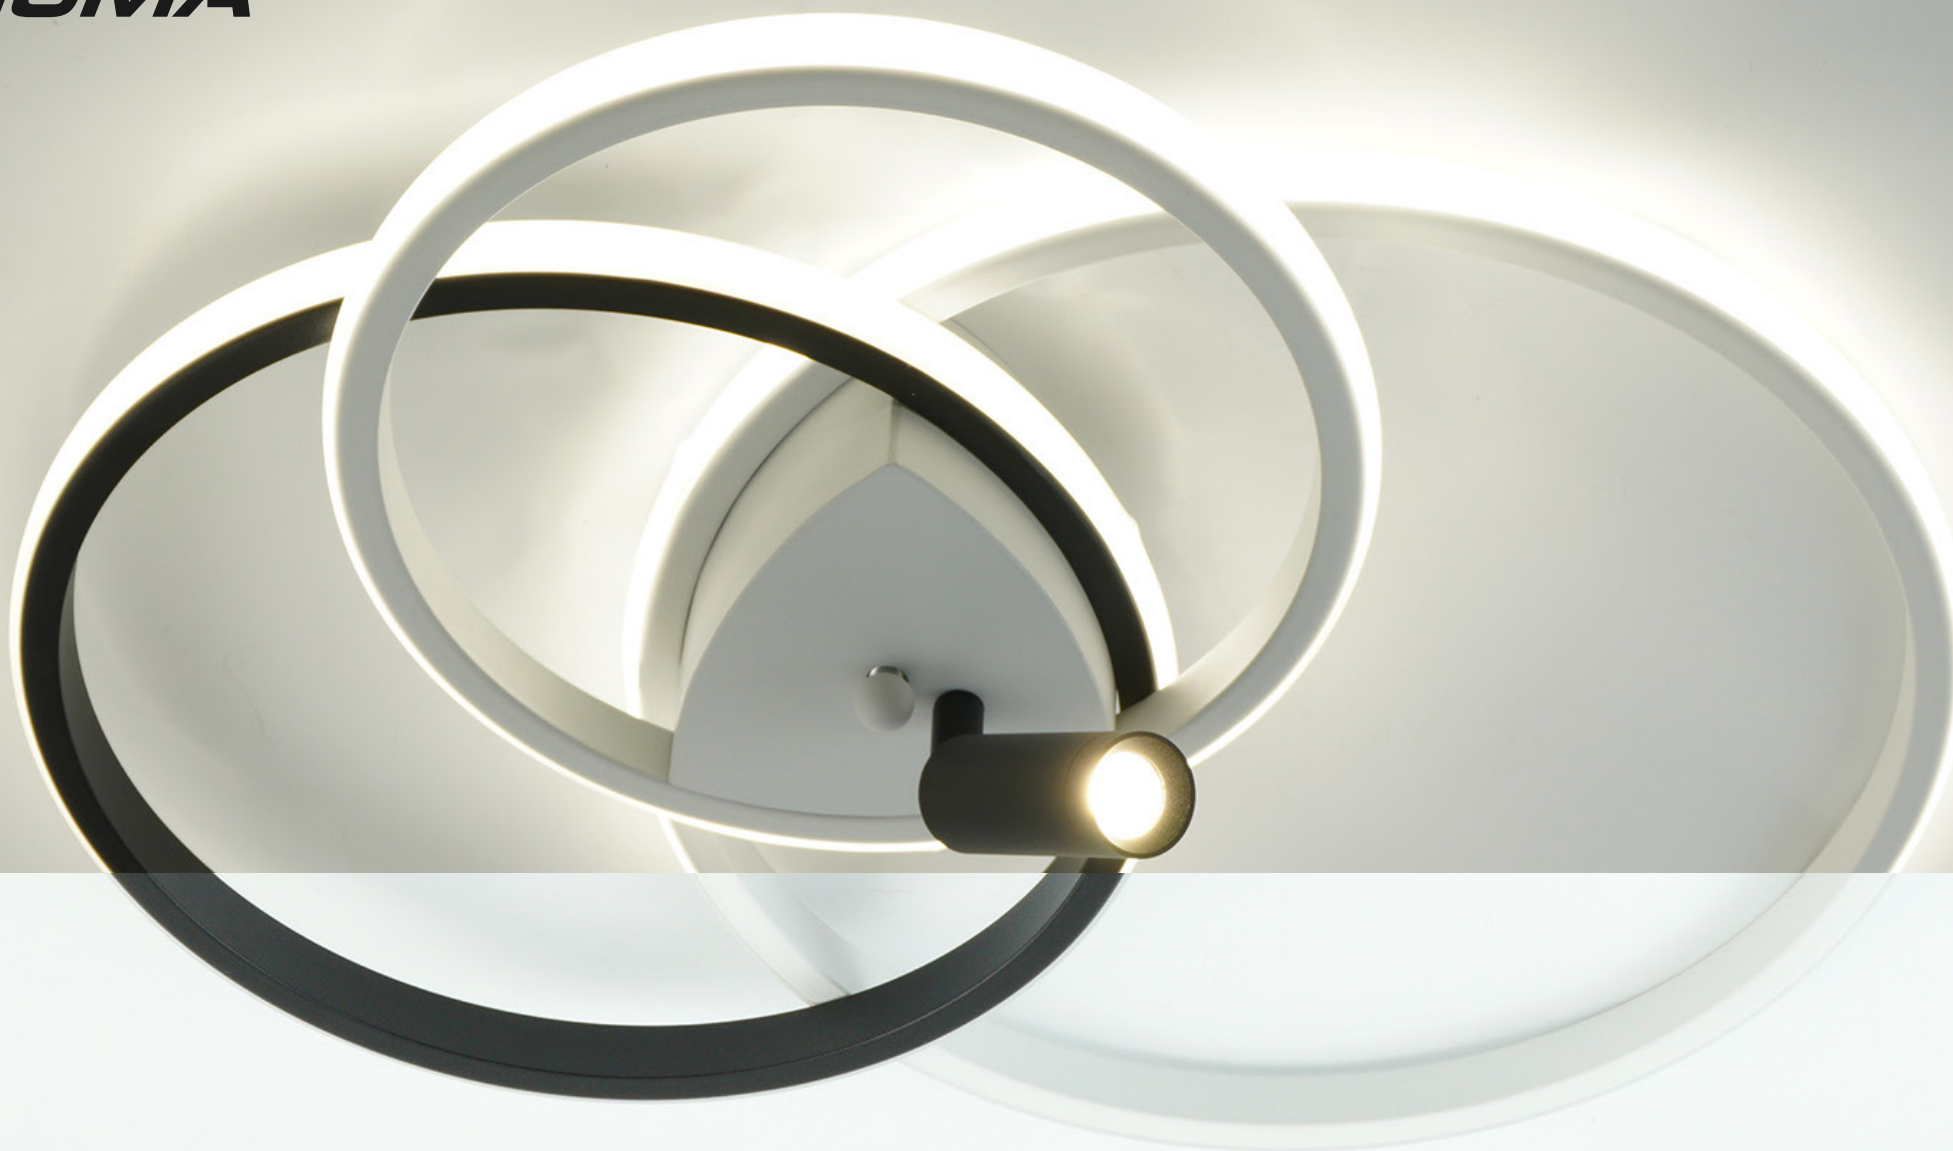

Управляемая светодиодная люстра

IRUMA

ESTARES®

ON

OFF

IRUMA 80W 3R1DL RC