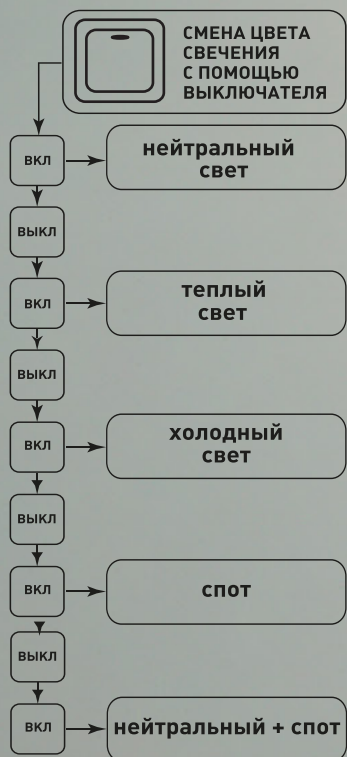

Управляемая светодиодная люстра

ESTARES®

IRUMA

ОСВЕЩЕНИЕ
ПОМЕЩЕНИЯ до 20 м²

IRUMA 80W 3R1DL RC
Мощность источника света:
80W

МАТЕРИАЛЫ:

МЕТАЛЛ / СИЛИКОН

ЦВЕТ:

БЕЛЫЙ / ЧЕРНЫЙ

Наименование	Мощность полная, Вт	Аналог, Вт	Световой поток, лм	Цветовая температура, К	Габаритные размеры, мм
IRUMA 80W 3R1DL RC	5-80 (75+5)	ЛН 100x8	500-8000	3000-6000K	510 x 400 x h65

180°