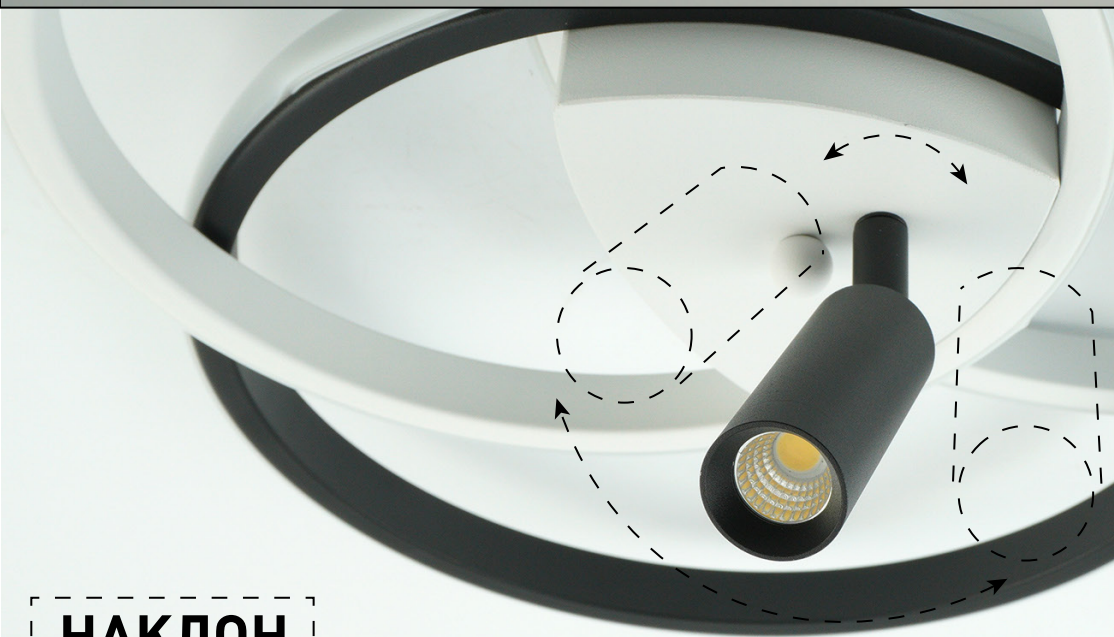

IRUMA 80W 3R1DL RC

НЕЙТРАЛЬНЫЙ СВЕТ

ТЕПЛЫЙ СВЕТ

ХОЛОДНЫЙ СВЕТ

СПОТ

НЕЙТРАЛЬНЫЙ СВЕТ+СПОТ

- РЕЖИМЫ
С ВЫКЛЮЧАТЕЛЯ :
1. НЕЙТРАЛЬНЫЙ СВЕТ
 2. ТЕПЛЫЙ+ХОЛОДНЫЙ СВЕТ
 3. ХОЛОДНЫЙ+ТЕПЛЫЙ СВЕТ
 4. НОЧНИК

Управляемая светодиодная люстра

IRUMA

ESTARES®

IRUMA 80W 3R1DL RC

ОСНОВНОЙ
СВЕТ

АКЦЕНТНЫЙ
СВЕТ

ЦВЕТ КОРПУСА:
БЕЛЫЙ

ЦВЕТ КОРПУСА:
ЧЕРНЫЙ

НАКЛОН
180°