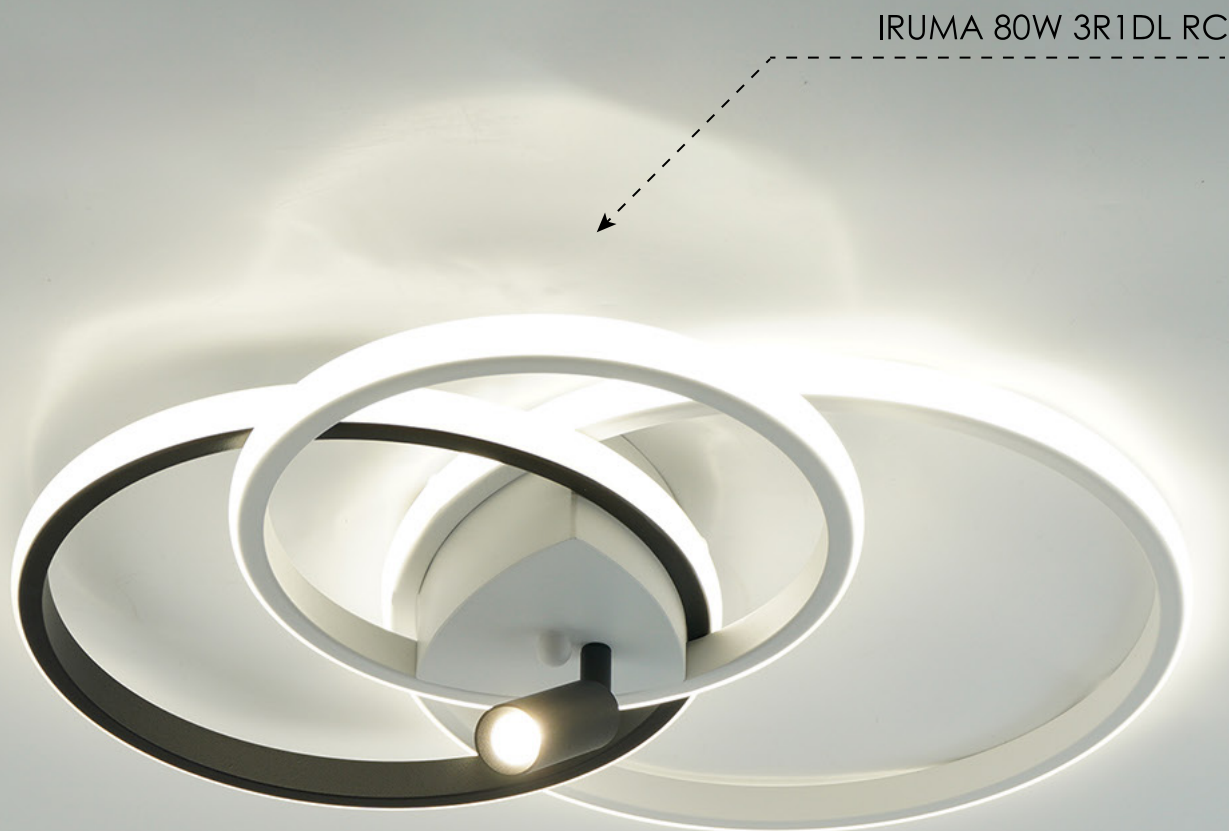

Управляемая светодиодная люстра

ESTARES®

IRUMA

ОСВЕЩЕНИЕ
ПОМЕЩЕНИЯ до 20 м²

IRUMA 80W 3R1DL RC
Мощность источника света:
80W

МАТЕРИАЛЫ:

МЕТАЛЛ / СИЛИКОН

ЦВЕТ:

ESTARES®

УПРАВЛЕНИЕ
С ПУЛЬТА

УПРАВЛЕНИЕ
С ВЫКЛЮЧАТЕЛЯ

IRUMA 80W 3R1DL RC

Батарейки AAA x 2 шт
(в комплект не входят)

1. Режим ночник
2. Включение люстры
3. Выключение люстры
4. Увеличение яркости света
5. Уменьшение яркости света
6. Переход к теплому цвету свечения
7. Переход к холодному цвету свечения
8. Быстрое переключение режимов свечения

IRUMA 80W 3R1DL RC

НЕЙТРАЛЬНЫЙ СВЕТ

ТЕПЛЫЙ СВЕТ

ХОЛОДНЫЙ СВЕТ

СПОТ

НЕЙТРАЛЬНЫЙ СВЕТ+СПОТ

- РЕЖИМЫ
С ВЫКЛЮЧАТЕЛЯ :
1. НЕЙТРАЛЬНЫЙ СВЕТ
 2. ТЕПЛЫЙ+ХОЛОДНЫЙ СВЕТ
 3. ХОЛОДНЫЙ+ТЕПЛЫЙ СВЕТ
 4. НОЧНИК

Управляемая светодиодная люстра