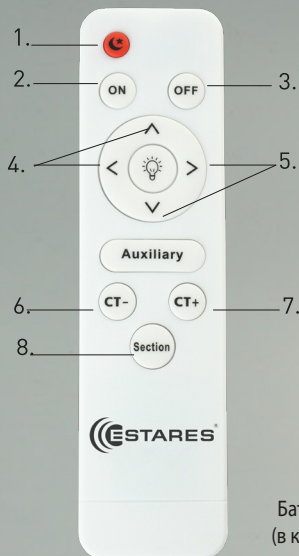

ESTARES®

УПРАВЛЕНИЕ
С ПУЛЬТА

УПРАВЛЕНИЕ
С ВЫКЛЮЧАТЕЛЯ

IRUMA 80W 3R1DL RC

Батарейки AAA x 2 шт
(в комплект не входят)

1. Режим ночник
2. Включение люстры
3. Выключение люстры
4. Увеличение яркости света
5. Уменьшение яркости света
6. Переход к теплому цвету свечения
7. Переход к холодному цвету свечения
8. Быстрое переключение режимов свечения

IRUMA 80W 3R1DL RC

НЕЙТРАЛЬНЫЙ СВЕТ

ТЕПЛЫЙ СВЕТ

ХОЛОДНЫЙ СВЕТ

СПОТ

НЕЙТРАЛЬНЫЙ СВЕТ+СПОТ

- РЕЖИМЫ
С ВЫКЛЮЧАТЕЛЯ :
1. НЕЙТРАЛЬНЫЙ СВЕТ
 2. ТЕПЛЫЙ+ХОЛОДНЫЙ СВЕТ
 3. ХОЛОДНЫЙ+ТЕПЛЫЙ СВЕТ
 4. НОЧНИК

Управляемая светодиодная люстра