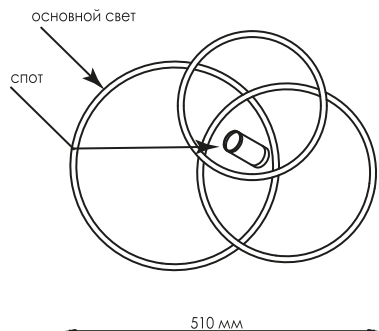

IRUMA 80W 3R1DL RC

НЕЙТРАЛЬНЫЙ СВЕТ

ТЕПЛЫЙ СВЕТ

ХОЛОДНЫЙ СВЕТ

СПОТ

НЕЙТРАЛЬНЫЙ СВЕТ+СПОТ

- РЕЖИМЫ
С ВЫКЛЮЧАТЕЛЯ :
1. НЕЙТРАЛЬНЫЙ СВЕТ
 2. ТЕПЛЫЙ+ХОЛОДНЫЙ СВЕТ
 3. ХОЛОДНЫЙ+ТЕПЛЫЙ СВЕТ
 4. НОЧНИК

Управляемая светодиодная люстра

УГОЛ ПОВОРОТА
АКЦЕНТНОГО СВЕТА

ВОКРУГ
СВОЕЙ ОСИ
360°