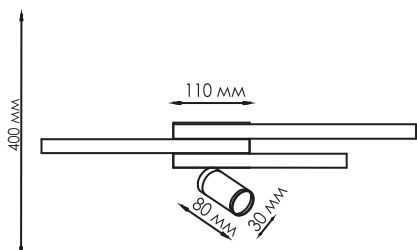

БЕЛЫЙ / ЧЕРНЫЙ

Наименование	Мощность полная, Вт	Аналог, Вт	Световой поток, лм	Цветовая температура, К	Габаритные размеры, мм
IRUMA 80W 3R1DL RC	5-80 (75+5)	ЛН 100x8	500-8000	3000-6000K	510 x 400 x h65

180°

IRUMA 80W 3R1DL RC

НЕЙТРАЛЬНЫЙ СВЕТ

ТЕПЛЫЙ СВЕТ

ХОЛОДНЫЙ СВЕТ

СПОТ

НЕЙТРАЛЬНЫЙ СВЕТ+СПОТ

- РЕЖИМЫ
С ВЫКЛЮЧАТЕЛЯ :
1. НЕЙТРАЛЬНЫЙ СВЕТ
 2. ТЕПЛЫЙ+ХОЛОДНЫЙ СВЕТ
 3. ХОЛОДНЫЙ+ТЕПЛЫЙ СВЕТ
 4. НОЧНИК

Управляемая светодиодная люстра