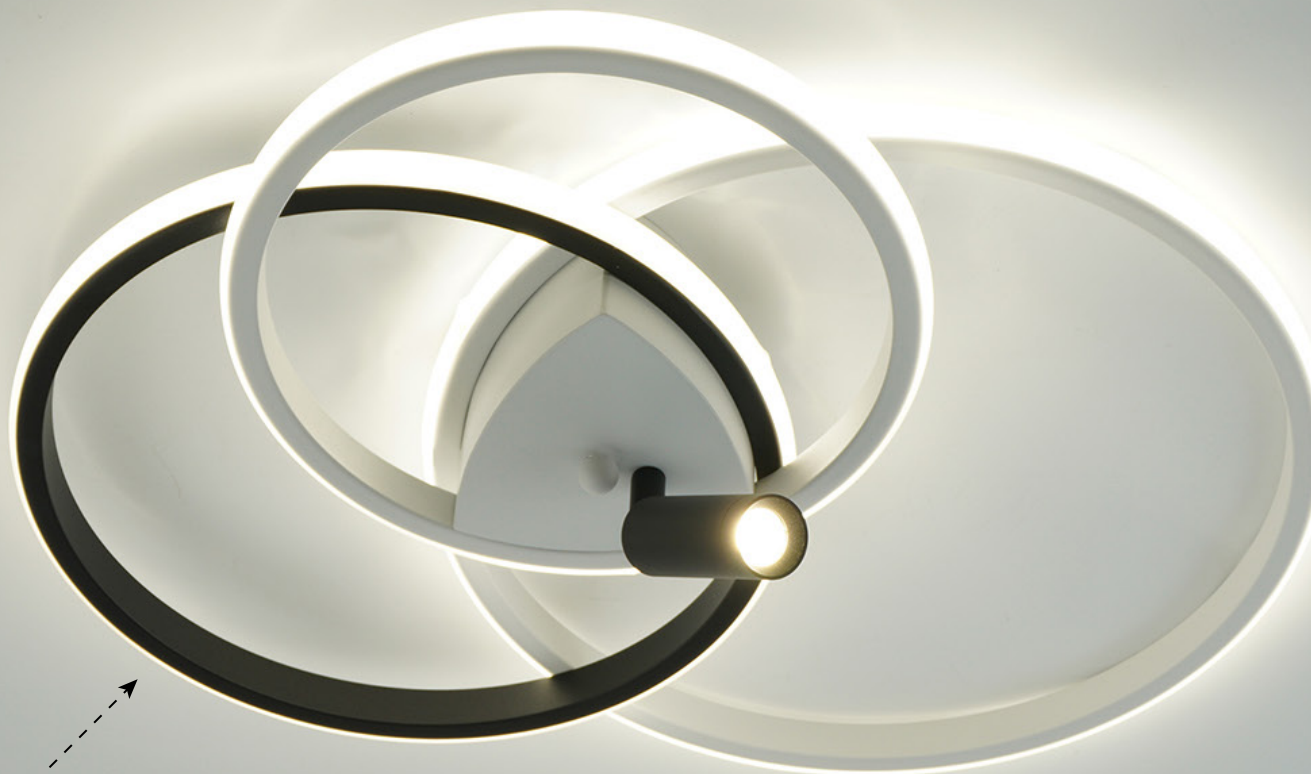

Управляемая светодиодная люстра

ESTARES®

IRUMA

ОСВЕЩЕНИЕ
ПОМЕЩЕНИЯ до 20 м²

IRUMA 80W 3R1DL RC
Мощность источника света:
80W

МАТЕРИАЛЫ:

МЕТАЛЛ / СИЛИКОН

ЦВЕТ:

БЕЛЫЙ / ЧЕРНЫЙ

Наименование	Мощность полная, Вт	Аналог, Вт	Световой поток, лм	Цветовая температура, К	Габаритные размеры, мм
IRUMA 80W 3R1DL RC	5-80 (75+5)	ЛН 100x8	500-8000	3000-6000K	510 x 400 x h65

180°