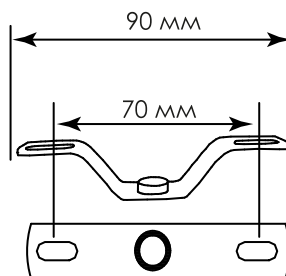

IRUMA 80W 3R1DL RC

НЕЙТРАЛЬНЫЙ СВЕТ

ТЕПЛЫЙ СВЕТ

ХОЛОДНЫЙ СВЕТ

СПОТ

НЕЙТРАЛЬНЫЙ СВЕТ+СПОТ

- РЕЖИМЫ
С ВЫКЛЮЧАТЕЛЯ :
1. НЕЙТРАЛЬНЫЙ СВЕТ
 2. ТЕПЛЫЙ+ХОЛОДНЫЙ СВЕТ
 3. ХОЛОДНЫЙ+ТЕПЛЫЙ СВЕТ
 4. НОЧНИК

Управляемая светодиодная люстра