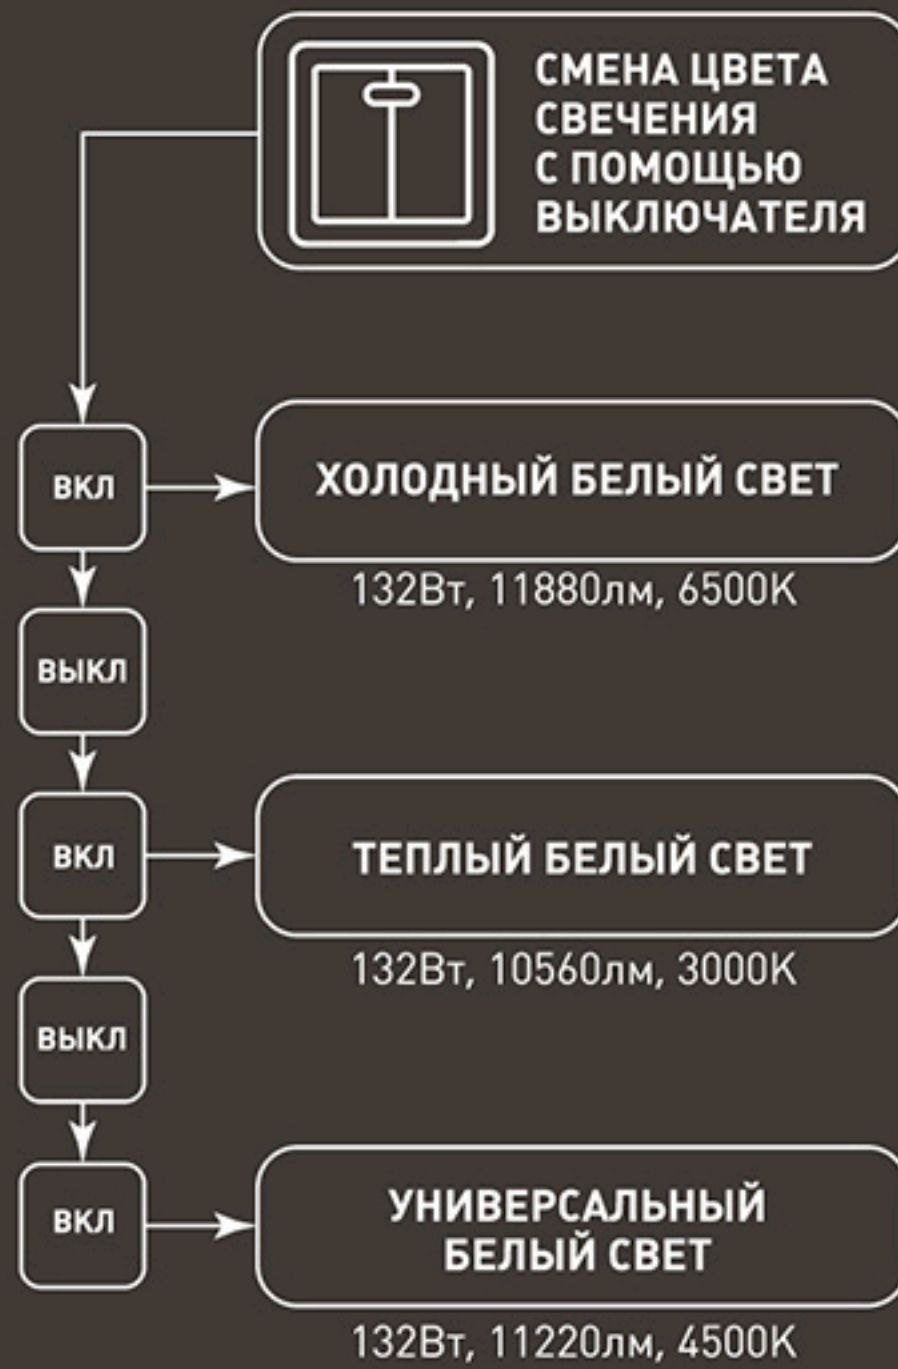

136W

ОСВЕЩЕНИЕ
ПОМЕЩЕНИЯ до 30 м²

Светильник EUROPA 132W 6R
управляется только
с помощью выключателя

Наименование	Мощность, Вт	Аналог, Вт	Теплый белый, лм	Холодный белый, лм	Универсальный белый, лм	Габаритные размеры, мм	Количество в упаковке, шт.
EUROPA 132W 6R-800/600-ON/OFF-WHITE/WHITE-220-IP20	132	ЛН 100x11	10560	11880	11220	800 x 600 x 170	3

EUROPA 136W 6R
WHITE