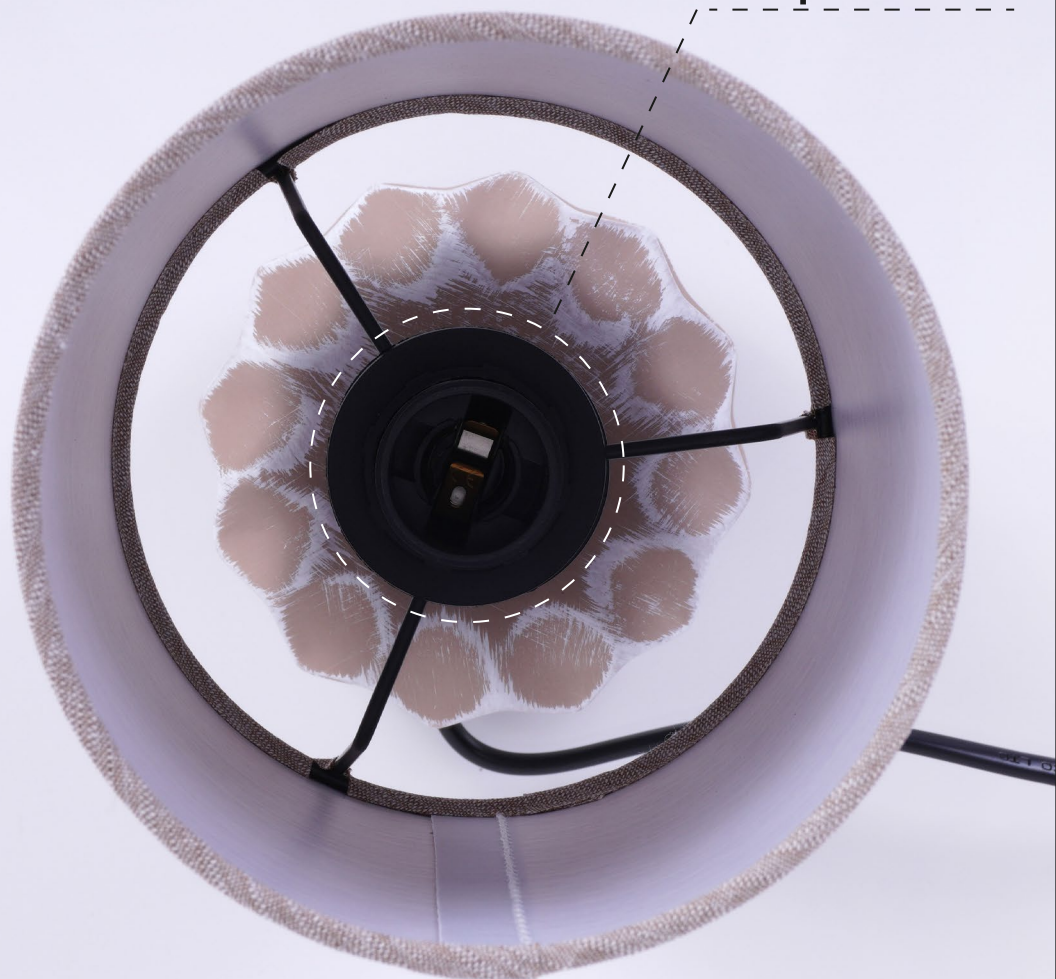

Настольная лампа *COFI 1xE14 R*

COFI 1xE14 R-CARAMEL

COFI 1xE14 R-BEIGE

COFI 1xE14 R-GRAY

COFI 1xE14 R-CARAMEL

COFI 1xE14 R-BEIGE

COFI 1xE14 R-GRAY

ЦВЕТ:
БЕЛЫЙ / БЕЖЕВЫЙ / СЕРЫЙ

МАТЕРИАЛЫ:
КЕРАМИКА / ПЛАСТИК / ТКАНЬ

Наименование

Патрон

Габаритные размеры, мм

COFI 1xE14 R-CARAMEL/BEIGE/GRAY

E-14

120x120x220

IP20

E14

Настольная лампа
COFI 1xE14 R

ESTARES™

ON

OFF

Настольная лампа
COFI 1xE14 R

Патрон E-14

Удобное управление