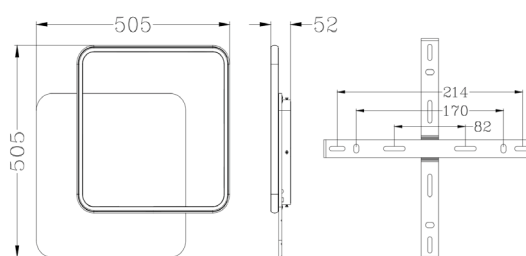

Нейтральный свет

Теплый свет

Холодный свет

Ночник

AMATO 60W 2R APP / AMATO wood 60W 2R

AMATO 60W 2S APP / AMATO wood 60W 2S

РЕЖИМЫ С ВЫКЛЮЧАТЕЛЯ :

1. Универсальный свет
2. Теплый свет
3. Холодный свет
4. Ночник