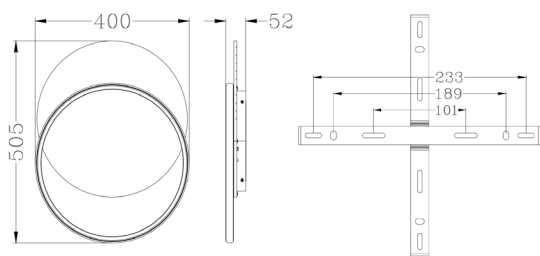

Нейтральный свет

Теплый свет

Холодный свет

Ночник

AMATO 60W 2R APP / AMATO wood 60W 2R

AMATO 60W 2S APP / AMATO wood 60W 2S

РЕЖИМЫ С ВЫКЛЮЧАТЕЛЯ :

1. Универсальный свет
2. Теплый свет
3. Холодный свет
4. Ночник