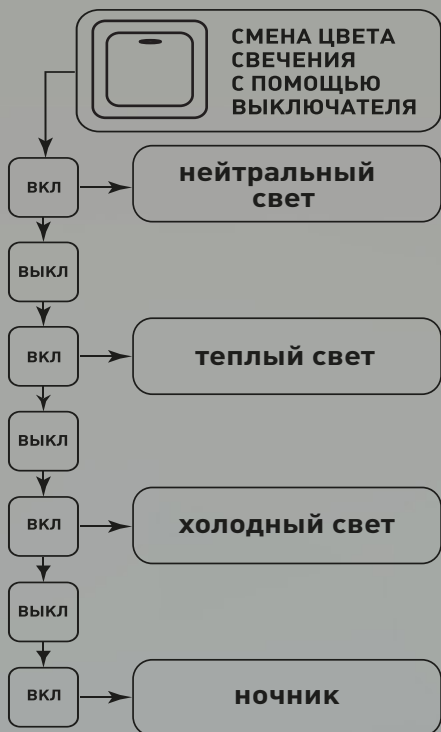

Управляемая светодиодная люстра

AMATO

ОСВЕЩЕНИЕ
ПОМЕЩЕНИЯ до 20 м²

МАТЕРИАЛЫ: МЕТАЛЛ / АКРИЛ
ЦВЕТ: БЕЛЫЙ

Мощность источника света:

60W

ESTARES

AMATO 60W 2S-APP

Мощность источника света:

60W

AMATO 60W 2R-APP

Мобильное приложение
для управления светильника

Наименование	Мощность, Вт	Аналог, Вт	Цветовая температура, К	Световой поток, лм	Габаритные размеры, мм
AMATO 60W 2S-APP	15 - 60	ЛН 100 x 6	3000-6500	3000-6500	505 x 505 x 52
AMATO 60W 2R-APP	15 - 60	ЛН 100 x 6	3000-6500	3000-6500	505 x 400 x 52