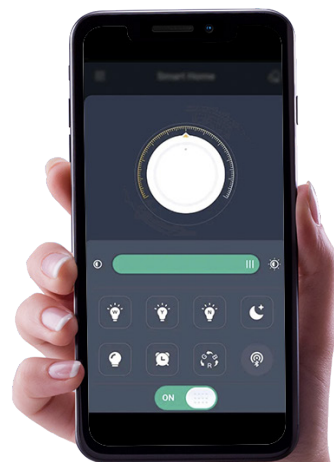

Управляемая светодиодная люстра

AMATO

ESTARES

ON

ON

OFF

OFF

Управляемая светодиодная люстра

AMATO

МОБИЛЬНОЕ ПРИЛОЖЕНИЕ ДЛЯ УПРАВЛЕНИЯ СВЕТИЛЬНИКА

LampSmart Pro - это специальное мобильное приложение для управления светильниками. Через данное приложение вы сможете регулировать яркость, цветовую температуру, цвет и RGB лампы. Приложение осуществляется управление устройством по блютузу, но пользователям не нужно привязать по поиску по блютузу, мы приняли новый способ для привязки, который более удобно и быстро, значительно улучшает пользовательский опыт.

УСТАНОВКА ПРИЛОЖЕНИЯ НА ТЕЛЕФОН

Вариант №1: Отсканируйте QR-код для скачивания приложения.

Вариант №2: В поиске **App Store** или **Google Play** наберите **LampSmart Pro**, появится на страница для скачивания приложения.

Пульт работает от батареек типа AAA
(в комплект не входят)

Описание кнопок пульта

1. Кнопка выключения
2. Кнопка включения
3. Регулировка цветовой температуры (к теплому свету)
4. Регулировка цветовой температуры (к холодному свету)
5. Регулировка яркости (увеличение)
6. Регулировка яркости (уменьшение)
7. Кнопка подключения (при включении светильника, нажмите кнопку, светильник синхронизирован)
8. Режим «Ночник»
9. Кнопка с задержкой времени выключения (После нажатия кнопки светильник выключается через 1 минуту)
10. Смена цветовой температуры (холодный, нейтральный, теплый)
11. Быстрое переключение 50% и 100% свет