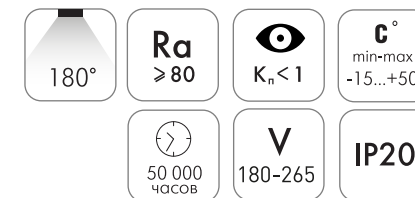

Мощность источника света:

60W

AMATO 60W 2R-APP

Мобильное приложение
для управления светильника

Наименование	Мощность, Вт	Аналог, Вт	Цветовая температура, К	Световой поток, лм	Габаритные размеры, мм
AMATO 60W 2S-APP	15 - 60	ЛН 100 x 6	3000-6500	3000-6500	505 x 505 x 52
AMATO 60W 2R-APP	15 - 60	ЛН 100 x 6	3000-6500	3000-6500	505 x 400 x 52