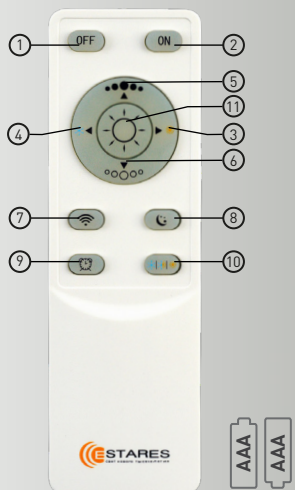

Управляемая светодиодная люстра

AMATO

ESTARES

ON

ON

OFF

OFF

Управляемая светодиодная люстра

AMATO

МОБИЛЬНОЕ ПРИЛОЖЕНИЕ ДЛЯ УПРАВЛЕНИЯ СВЕТИЛЬНИКА

LampSmart Pro - это специальное мобильное приложение для управления светильниками. Через данное приложение вы сможете регулировать яркость, цветовую температуру, цвет и RGB лампы. Приложение осуществляется управление устройством по блютузу, но пользователям не нужно привязать по поиску по блютузу, мы приняли новый способ для привязки, который более удобно и быстро, значительно улучшает пользовательский опыт.

УСТАНОВКА ПРИЛОЖЕНИЯ НА ТЕЛЕФОН

Вариант №1: Отсканируйте QR-код для скачивания приложения.

Вариант №2: В поиске **App Store** или **Google Play** наберите **LampSmart Pro**, появится на страница для скачивания приложения.

Пульт работает от батареек типа AAA
(в комплект не входят)

Описание кнопок пульта

1. Кнопка выключения
2. Кнопка включения
3. Регулировка цветовой температуры (к теплому свету)
4. Регулировка цветовой температуры (к холодному свету)
5. Регулировка яркости (увеличение)
6. Регулировка яркости (уменьшение)
7. Кнопка подключения (при включении светильника, нажмите кнопку, светильник синхронизирован)
8. Режим «Ночник»
9. Кнопка с задержкой времени выключения (После нажатия кнопки светильник выключается через 1 минуту)
10. Смена цветовой температуры (холодный, нейтральный, теплый)
11. Быстрое переключение 50% и 100% свет