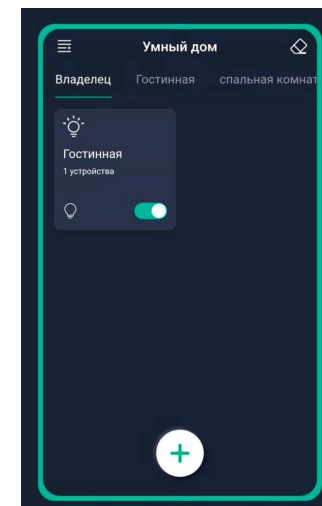

Мощность источника света:

60W

AMATO 60W 2R-APP

Мобильное приложение
для управления светильника

Наименование	Мощность, Вт	Аналог, Вт	Цветовая температура, К	Световой поток, лм	Габаритные размеры, мм
AMATO 60W 2S-APP	15 - 60	ЛН 100 x 6	3000-6500	3000-6500	505 x 505 x 52
AMATO 60W 2R-APP	15 - 60	ЛН 100 x 6	3000-6500	3000-6500	505 x 400 x 52

AMATO

МОБИЛЬНОЕ ПРИЛОЖЕНИЕ ДЛЯ УПРАВЛЕНИЯ СВЕТИЛЬНИКА

LampSmart Pro - это специальное мобильное приложение для управления светильниками. Через данное приложение вы сможете регулировать яркость, цветовую температуру, цвет и RGB лампы. Приложение осуществляется управление устройством по блютузу, но пользователям не нужно привязать по поиску по блютузу, мы приняли новый способ для привязки, который более удобно и быстро, значительно улучшает пользовательский опыт.

УСТАНОВКА ПРИЛОЖЕНИЯ НА ТЕЛЕФОН

Вариант №1: Отсканируйте QR-код для скачивания приложения.

Вариант №2: В поиске **App Store** или **Google Play** наберите **LampSmart Pro**, появится на страница для скачивания приложения.