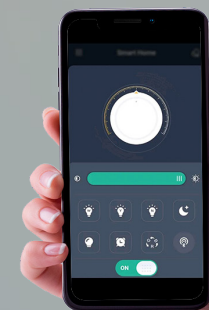

Управляемая светодиодная люстра

AMATO

ОСВЕЩЕНИЕ
ПОМЕЩЕНИЯ до 20 м²

МАТЕРИАЛЫ: МЕТАЛЛ / АКРИЛ
ЦВЕТ: БЕЛЫЙ

Мощность источника света:

60W

ESTARES

AMATO 60W 2S-APP

Мощность источника света:

60W

AMATO 60W 2R-APP

Мобильное приложение
для управления светильника

Наименование	Мощность, Вт	Аналог, Вт	Цветовая температура, К	Световой поток, лм	Габаритные размеры, мм
AMATO 60W 2S-APP	15 - 60	ЛН 100 x 6	3000-6500	3000-6500	505 x 505 x 52
AMATO 60W 2R-APP	15 - 60	ЛН 100 x 6	3000-6500	3000-6500	505 x 400 x 52

AMATO

МОБИЛЬНОЕ ПРИЛОЖЕНИЕ ДЛЯ УПРАВЛЕНИЯ СВЕТИЛЬНИКА

LampSmart Pro - это специальное мобильное приложение для управления светильниками. Через данное приложение вы сможете регулировать яркость, цветовую температуру, цвет и RGB лампы. Приложение осуществляется управление устройством по блютузу, но пользователям не нужно привязать по поиску по блютузу, мы приняли новый способ для привязки, который более удобно и быстро, значительно улучшает пользовательский опыт.

Пульт работает от батареек типа AAA
(в комплект не входят)

Описание кнопок пульта

1. Кнопка выключения
2. Кнопка включения
3. Регулировка цветовой температуры (к теплому свету)
4. Регулировка цветовой температуры (к холодному свету)
5. Регулировка яркости (увеличение)
6. Регулировка яркости (уменьшение)
7. Кнопка подключения (при включении светильника, нажмите кнопку, светильник синхронизирован)
8. Режим «Ночник»
9. Кнопка с задержкой времени выключения (После нажатия кнопки светильник выключается через 1 минуту)
10. Смена цветовой температуры (холодный, нейтральный, теплый)
11. Быстрое переключение 50% и 100% свет