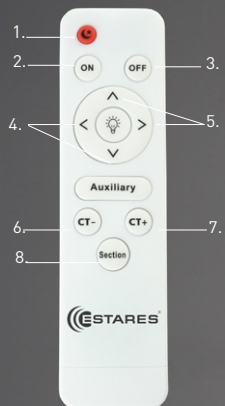

Управляемая светодиодная люстра

IRIS 140W 6I - IRC

ОСВЕЩЕНИЕ
ПОМЕЩЕНИЯ до 25 м²

ESTARES

IRIS 140W 6I-IRC-BLACK/WHITE

МАТЕРИАЛ: МЕТАЛЛ / СИЛИКОН

IRIS 140W 6I-IRC-BLACK/CLEAR

МАТЕРИАЛ: МЕТАЛЛ / ПММА

ЦВЕТ:

ЧЕРНЫЙ

Наименование	Мощность, Вт	Аналог, Вт	Цветовая температура, К	Световой поток, лм	Габаритные размеры, мм
IRIS 140W 6I-IRC	140	ЛН 100x14	3000-6000	1000-14000	800x800x125

ПРОИЗВОДИТЕЛЬ ИМЕЕТ ПРАВО, НЕ УВЕДОМЛЯЯ, ВНОСИТЬ ИЗМЕНЕНИЯ В КОНСТРУКЦИЮ, ФУНКЦИИ, И РАЗМЕРЫ ПРОДУКТА, ЕСЛИ ЭТО НЕ ВЛИЯЕТ НА ЕГО ОСНОВНЫЕ ХАРАКТЕРИСТИКИ! ЦЕНА МОЖЕТ МЕНЯТЬСЯ - УТОЧНЯЙТЕ У МЕНЕДЖЕРОВ.

Управляемая светодиодная люстра

IRIS 140W 6I - IRC BLACK/CLEAR

ОСВЕЩЕНИЕ
ПОМЕЩЕНИЯ до 25 м²

ESTARES

Схема управления
с помощью пульта

1. Режим ночник
2. Включение люстры
3. Выключение люстры
4. Уменьшение яркости света
5. Увеличение яркости света
6. Переход к теплому цвету свечения
7. Переход к холодному цвету свечения
8. Быстрое переключение режимов свечения

Нейтральный свет

Теплый свет

Холодный свет

Ночник

Внимание! Вскрытые пульты гарантийному обслуживанию не подлежат!

Пульт работает от батареек типа AAA
(в комплект не входят)

РЕЖИМЫ
С ВЫКЛЮЧАТЕЛЯ :

1. Универсальный свет
2. Теплый свет
3. Холодный свет
4. Ночник