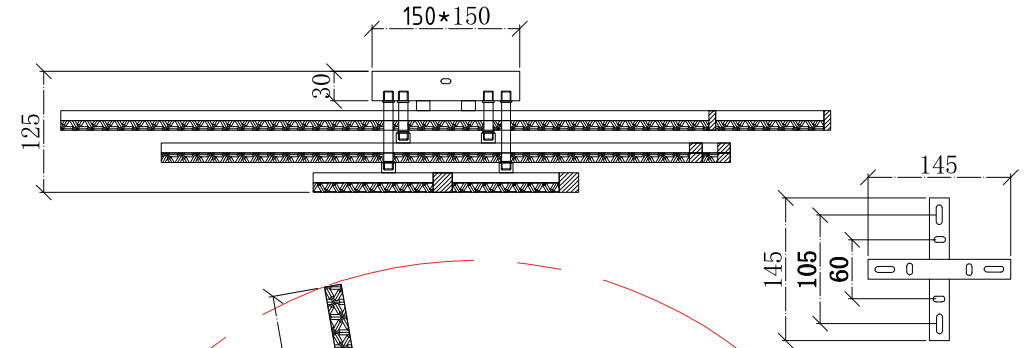

Управляемая светодиодная люстра *IRIS 140W 6I - IRC BLACK/CLEAR*

OFF