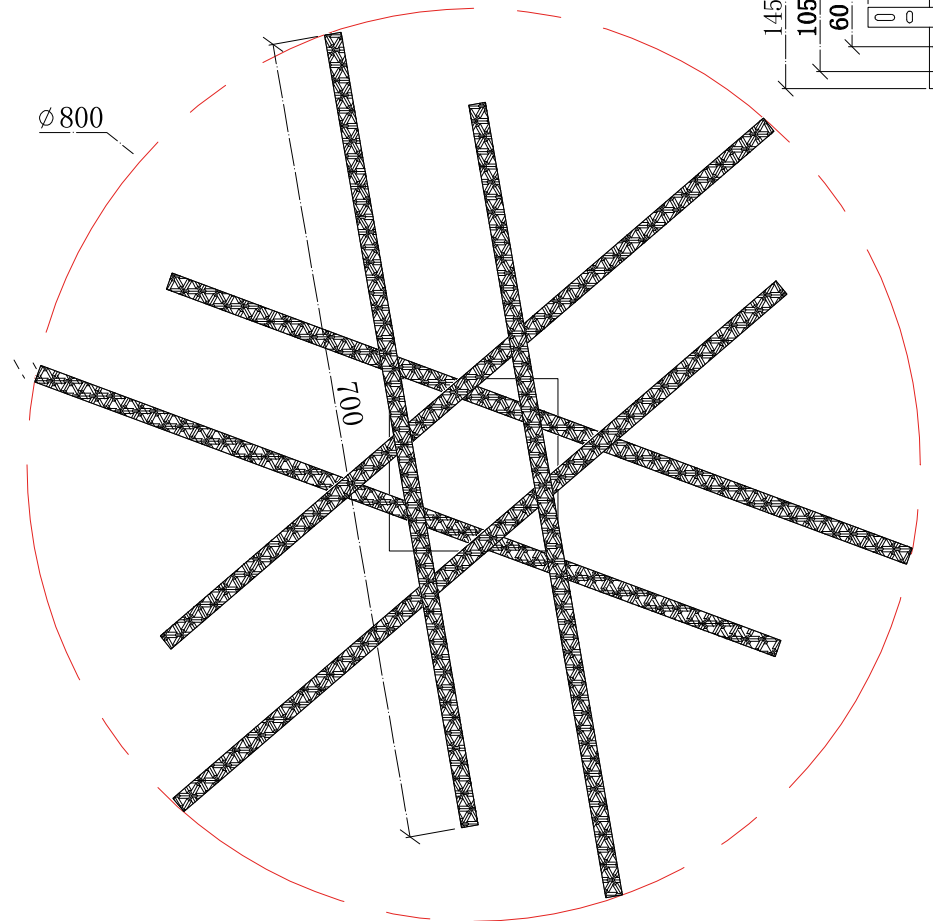

Управляемая светодиодная люстра *IRIS 140W 6I - IRC BLACK/CLEAR*

OFF