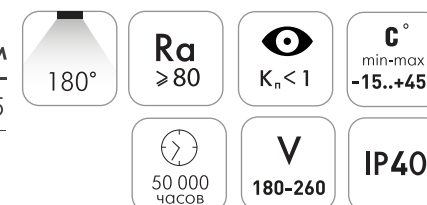

Управляемая светодиодная люстра

IRIS 140W 6I - IRC

ОСВЕЩЕНИЕ
ПОМЕЩЕНИЯ до 25 м²

ESTARES

IRIS 140W 6I-IRC-BLACK/WHITE

МАТЕРИАЛ: МЕТАЛЛ / СИЛИКОН

IRIS 140W 6I-IRC-BLACK/CLEAR

МАТЕРИАЛ: МЕТАЛЛ / ПММА

ЦВЕТ:

ЧЕРНЫЙ

Наименование	Мощность, Вт	Аналог, Вт	Цветовая температура, К	Световой поток, лм	Габаритные размеры, мм
IRIS 140W 6I-IRC	140	ЛН 100x14	3000-6000	1000-14000	800x800x125

ПРОИЗВОДИТЕЛЬ ИМЕЕТ ПРАВО, НЕ УВЕДОМЛЯЯ, ВНОСИТЬ ИЗМЕНЕНИЯ В КОНСТРУКЦИЮ, ФУНКЦИИ, И РАЗМЕРЫ ПРОДУКТА, ЕСЛИ ЭТО НЕ ВЛИЯЕТ НА ЕГО ОСНОВНЫЕ ХАРАКТЕРИСТИКИ! ЦЕНА МОЖЕТ МЕНЯТЬСЯ - УТОЧНЯЙТЕ У МЕНЕДЖЕРОВ.