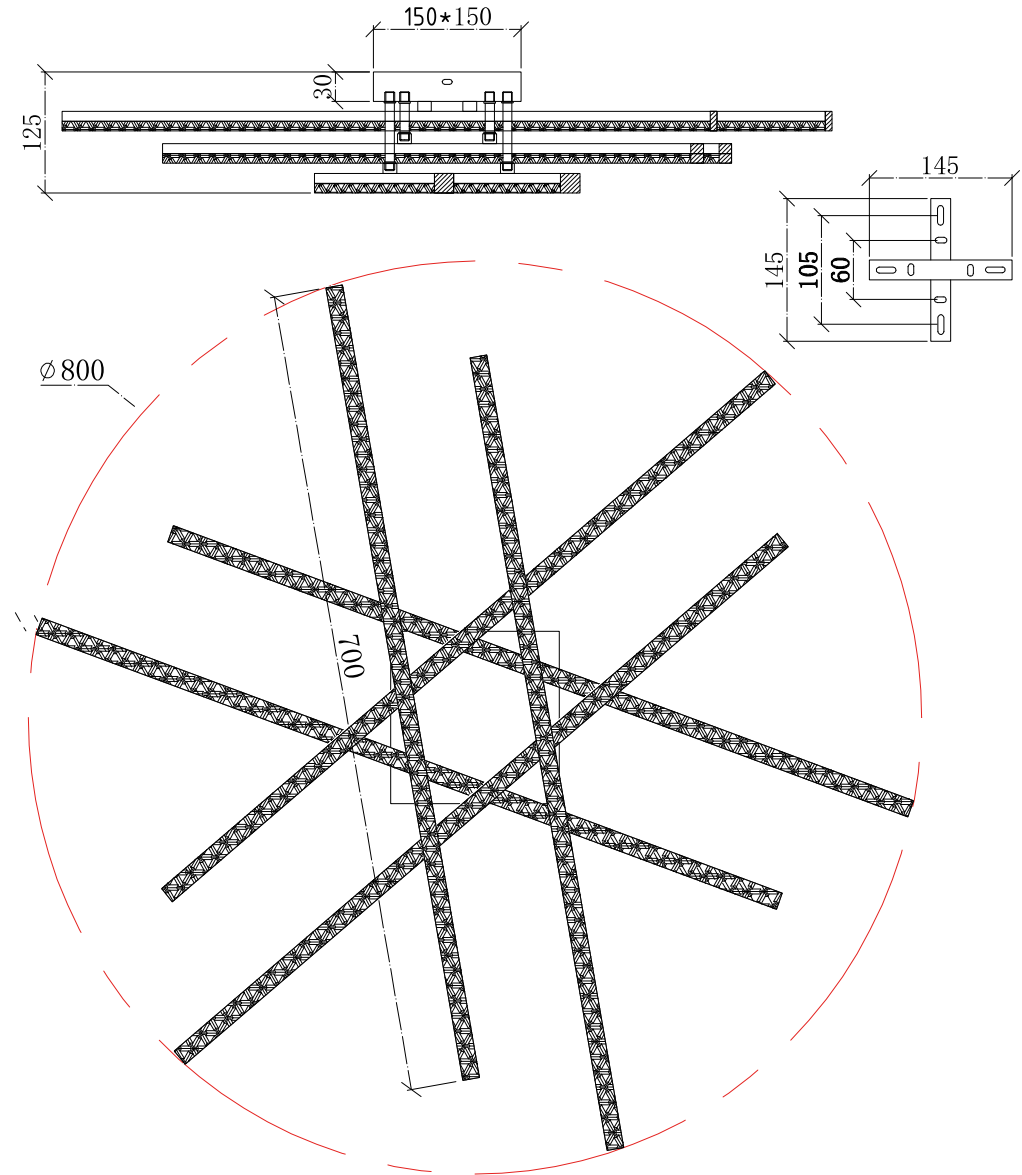

Управляемая светодиодная люстра
IRIS 140W 61 - IRC BLACK/WHITE

OFF