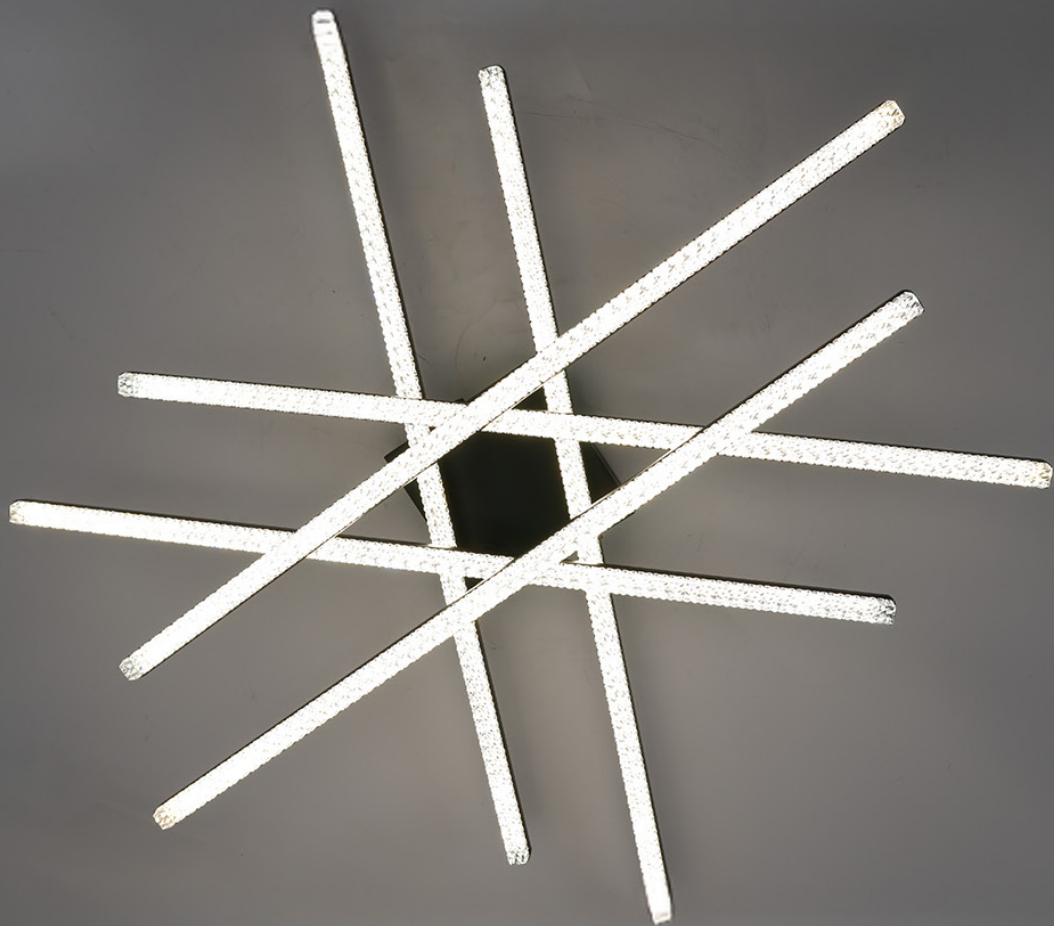

Управляемая светодиодная люстра
IRIS 140W 61 - IRC BLACK/CLEAR