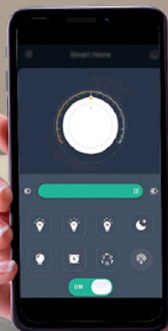

Управляемая светодиодная люстра

OVAL

ESTARES®

УПРАВЛЕНИЕ
С ПУЛЬТА

УПРАВЛЕНИЕ
С ПУЛЬТА

УПРАВЛЕНИЕ
С ВЫКЛЮЧАТЕЛЯ

OVAL RGB 180W 7S APP WHITE

Управляемая светодиодная люстра

OVAL

ESTARES®

УПРАВЛЕНИЕ
С ПУЛЬТА

УПРАВЛЕНИЕ
С ПУЛЬТА

УПРАВЛЕНИЕ
С ВЫКЛЮЧАТЕЛЯ

OVAL RGB 180W 7S APP BLACK