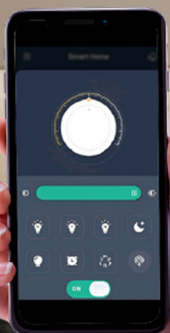

Управляемая светодиодная люстра

OVAL

ESTARES®

УПРАВЛЕНИЕ
С ПУЛЬТА

УПРАВЛЕНИЕ
С ПУЛЬТА

УПРАВЛЕНИЕ
С ВЫКЛЮЧАТЕЛЯ

OVAL RGB 180W 7S APP WHITE

Управляемая светодиодная люстра

OVAL

ESTARES®

УПРАВЛЕНИЕ
С ПУЛЬТА

УПРАВЛЕНИЕ
С ПУЛЬТА

УПРАВЛЕНИЕ
С ВЫКЛЮЧАТЕЛЯ

OVAL RGB 180W 7S APP BLACK