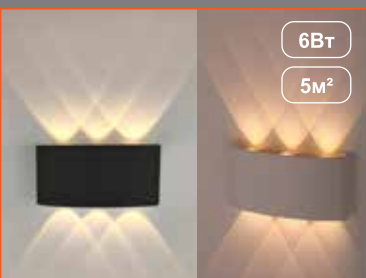

E27

E27

E27

E27

GX53

GX53

GX53

GX53

E14

E14

E14

E14

СВЕТОДИОДНЫЕ БРА

12Вт

5м²

5-8Вт

5м²

6Вт

5м²

20Вт

5м²

12Вт

5м²

6Вт

5м²

9Вт

5м²

10Вт

5м²

18Вт

5м²

12Вт

5м²