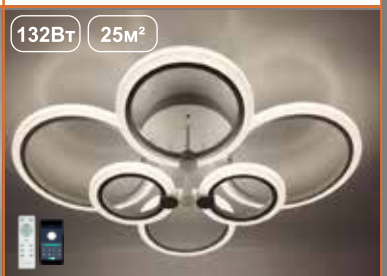

STELLA 100W S-APP
500X500X1200-
WHITE/WHITE-220-IP20

132Вт 25м²