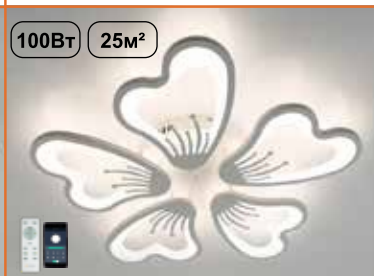

STELLA 64W (96W) R-APP
400X1200 (600X1200)-
WHITE/WHITE-220-IP20

100Вт 25м²