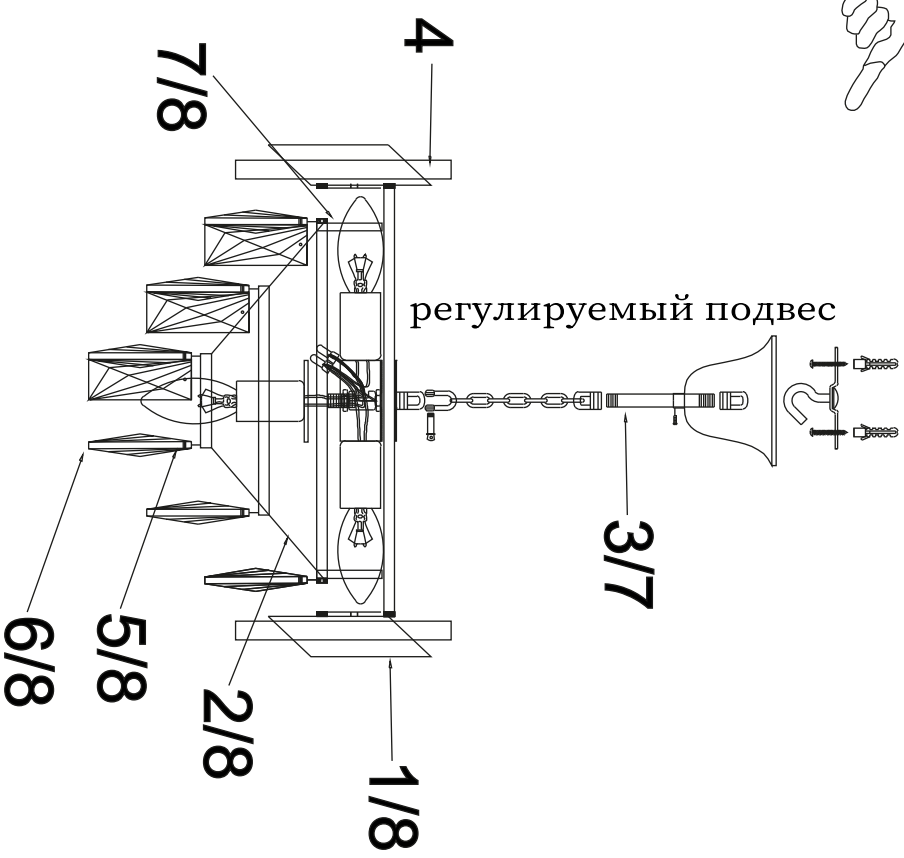

Наименование/модель Атауы / моделі **SANDRA 5XE14-380x870- «Цвет корпуса»/CRYSTAL-220-IP20/ SANDRA**

деталь толығырақ	количество /саны
	1шт/дана
	1шт/дана
	1шт/дана
	26 шт/дана
	39 шт/дана
	39 шт/дана
	3 шт/дана

**Вопросы, требующие внимания/
Назар аударуды қажет ететін сұрақтар**

1. Пожалұйста, наденъте перчатки для установки /Орнату үшін қолғап кінiз.
2. Не устанавливайте его на влажном потолке / Оны дымқылы төбеге орнатпаңыз.
3. Пожалұйста, промойте изделие дезинфицирующим средством, не вызывающим коррозии/ Өнімді коррозияға қарсы дезинфекциялау құралымен шайыңыз.
4. Пожалұйста, установите устройство в соответствии с руководством по установке/ Құрылғыны орнату нұсқаулығына сәйкес орнатңыз.

СБОРКА ESTARES

1. Видео сборки по QR коду:
1. Отсканируйте фотокамерой телефона и перейдите по ссылке
  2. Найдите нужное наименование в списке
  3. Ознакомьтесь с видео сборкой