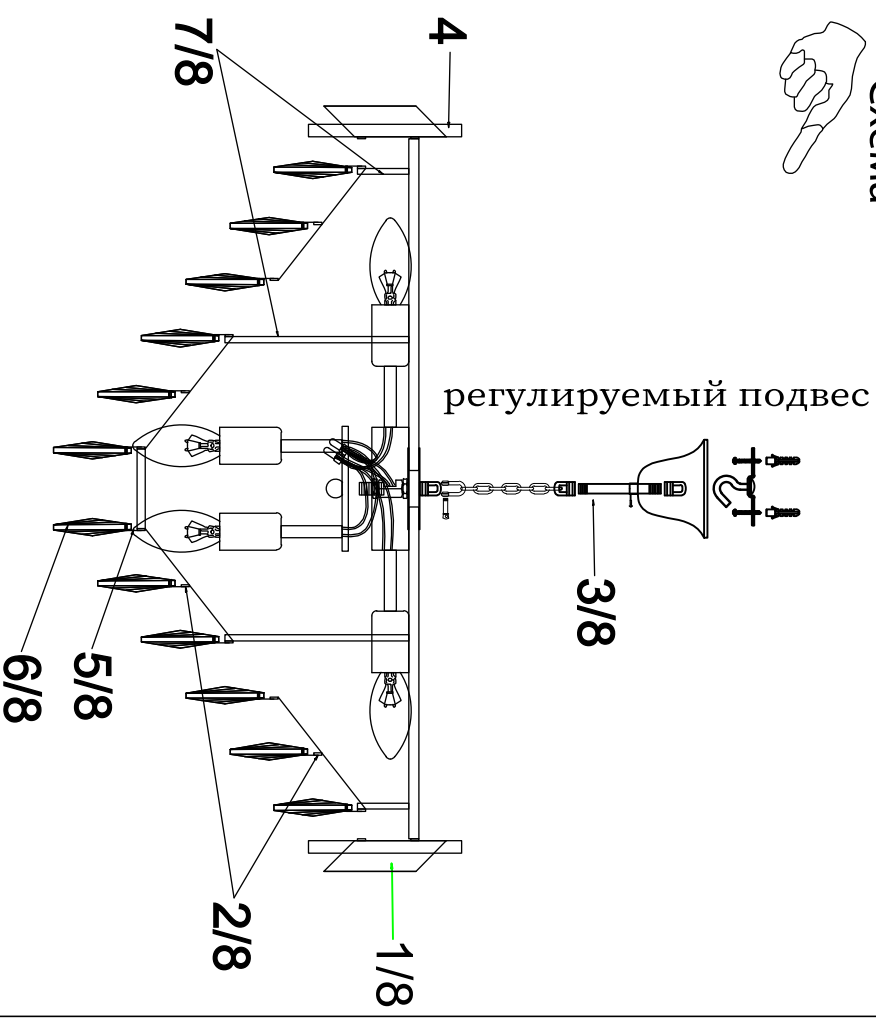

Наименование/модель Атауы / моделі SANDRA 12XE14-750X1000-«Цвет корпуса»/CRYSTAL-220-IP20/SANDRA

Деталь толғырақ	КОЛИЧЕСТВО/ Саны
	1 шт./дана
	1+1 шт./дана
	1 шт./дана
	56 шт./дана
	172 шт./дана
	172 шт./дана
6x6x50мм 6x6x180мм	4+4 шт./дана
8	

**Вопросы, требующие внимания/
Назар аударуды қажет ететін сұрақтар**

1. Пожалуйста, наденьте перчатки для установки /Орнату үшін қолғап киіңіз.
2. Не устанавливайте его на влажном потолке / Оны дымқыл тебеге орнатпаңыз.
3. Пожалуйста, промойте изделие дезинфицирующим средством, не вызывающим коррозии/ Өнімді коррозияға қарсы дезинфекциялау құралымен шайыңыз.
4. Пожалуйста, установите устройство в соответствии с руководством по установке/ Құрылғыны орнату нұсқаулығына сәйкес орнатыңыз.

Схема

СБОРКА ESTARES

Видео сборки по QR коду:

1. Отсканируйте фотокамерой телефона и перейдите по ссылке
2. Найдите нужное наименование в списке
3. Ознакомьтесь с видео сборкой