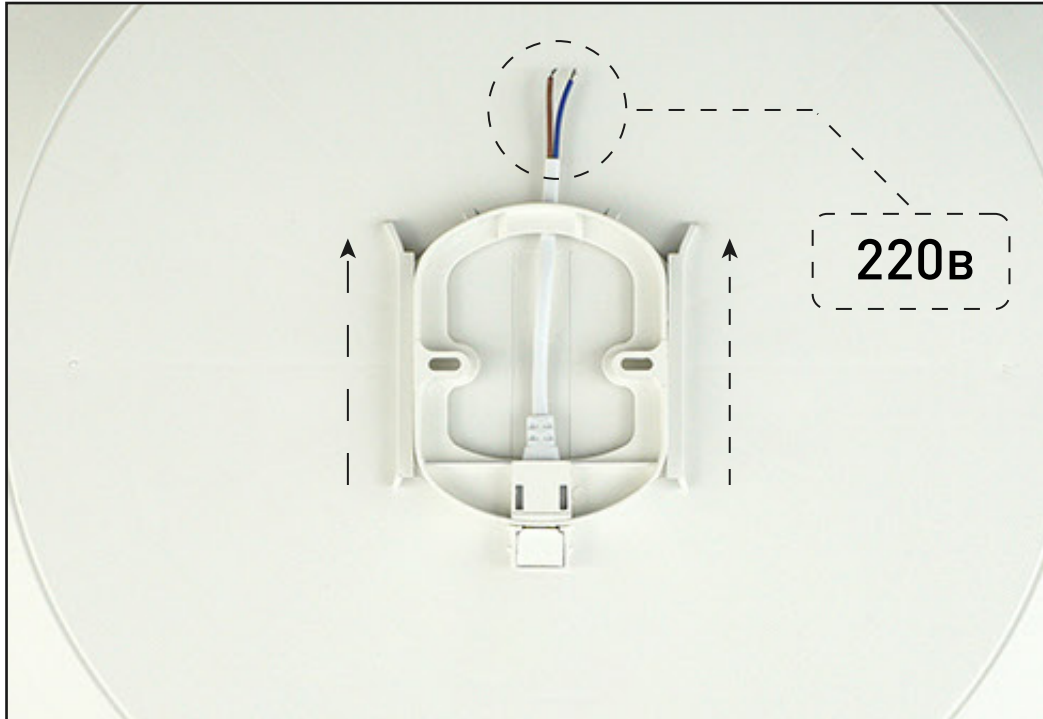

Наименование	Мощность, Вт	Аналог, Вт	Световой поток, лм	Цвет свечения	Габаритные размеры, мм
MOON 50W R ON/OFF	25/25/50	ЛН 100x4	2300/2200/4500	холодный/теплый/нейтральный	380 x h 65
MOON 70W R ON/OFF	35/35/70	ЛН 100x6	3300/3200/6500	холодный/теплый/нейтральный	450 x h 65

ОСВЕЩЕНИЕ  
ПОМЕЩЕНИЯ до 18/20 м<sup>2</sup> 

Универсальный свет

Теплый свет

Холодный свет

Управляемый светодиодный светильник

**MOON 70W R - on/off / MOON 50W R - on/off**

ОСВЕЩЕНИЕ  
ПОМЕЩЕНИЯ до 18/20 м<sup>2</sup>

MOON 70W R - on/off

MOON 50W R - on/off

Управляемый светодиодный светильник

**MOON 70W R - on/off / MOON 50W R - on/off**

Светильник управляется  
только с помощью  
выключателя

## ЛЕГКИЙ МОНТАЖ И ПОДКЛЮЧЕНИЕ

MOON 70W R ON/OFF

MOON 50W R ON/OFF