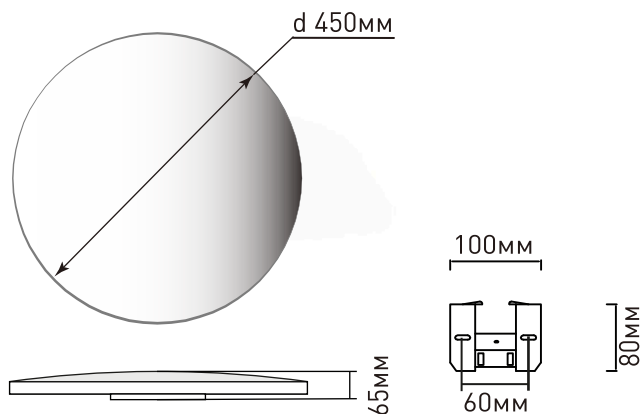

Управляемый светодиодный светильник

MOON 70W R - on/off / MOON 50W R - on/off

Светильник управляется
только с помощью
выключателя

ЛЕГКИЙ МОНТАЖ И ПОДКЛЮЧЕНИЕ

MOON 70W R ON/OFF