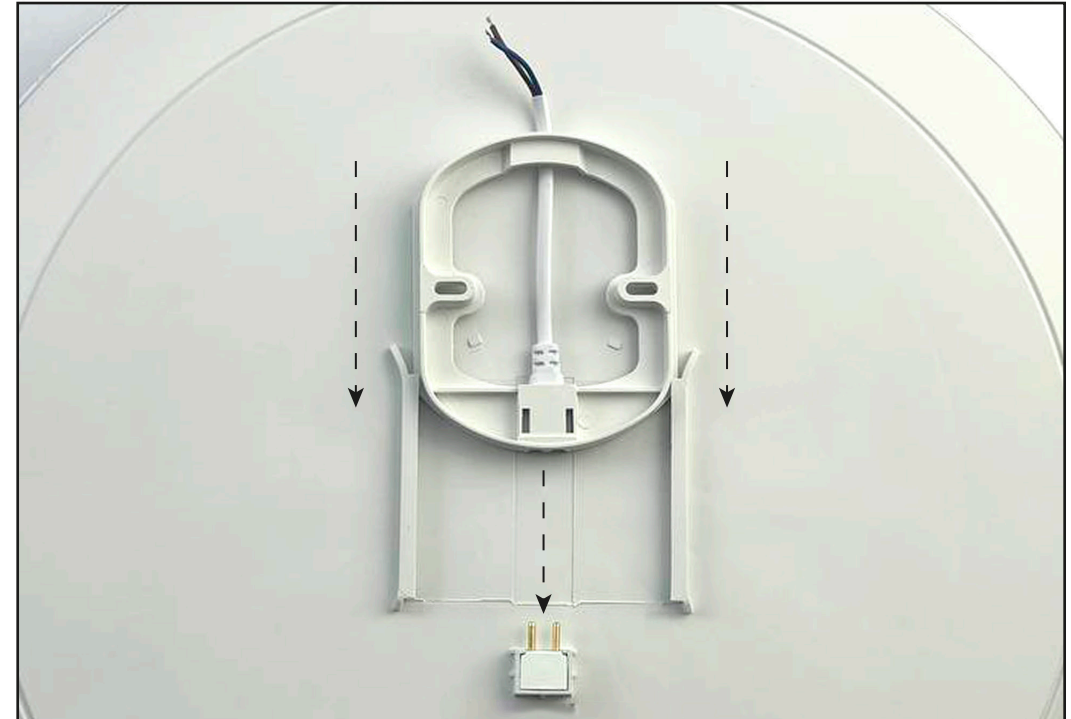

ОСВЕЩЕНИЕ  
ПОМЕЩЕНИЯ до 18/20 м<sup>2</sup> 

Универсальный свет

Теплый свет

Холодный свет

Управляемый светодиодный светильник

**MOON 70W R - on/off / MOON 50W R - on/off**

ОСВЕЩЕНИЕ  
ПОМЕЩЕНИЯ до 18/20 м<sup>2</sup>

MOON 70W R - on/off

MOON 50W R - on/off

Управляемый светодиодный светильник

**MOON 70W R - on/off / MOON 50W R - on/off**

Светильник управляется  
только с помощью  
выключателя

## ЛЕГКИЙ МОНТАЖ И ПОДКЛЮЧЕНИЕ

MOON 70W R ON/OFF

MOON 50W R ON/OFF