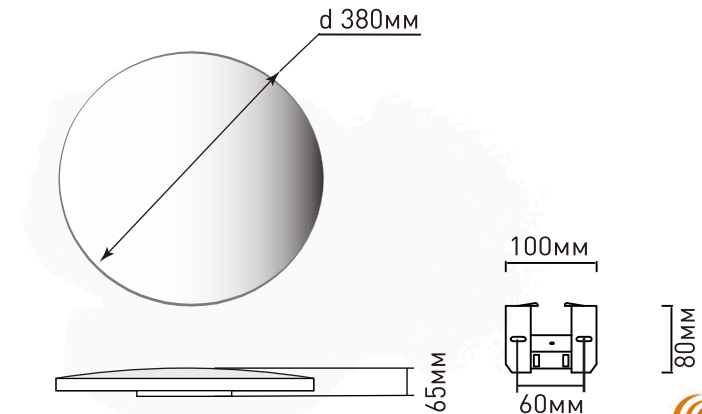

MOON 50W R ON/OFF