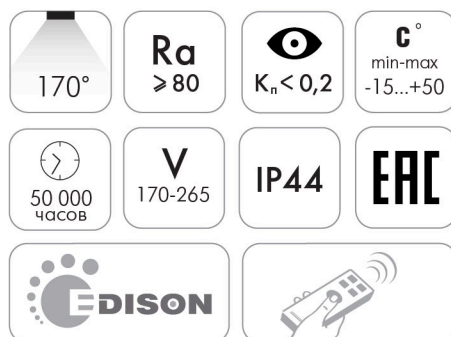

теплый свет

ночник

Наименование	Мощность, Вт	Аналог, Вт	Световой поток, лм Теплый Белый	Световой поток, лм Универсальный Белый	Световой поток, лм Холодный Белый	Световой поток, лм Ночник	Вес, кг	Количество в упаковке, шт.
QUADRON 50W S	50	ЛН 100x4	3800	4300	4500	300	1,44	6