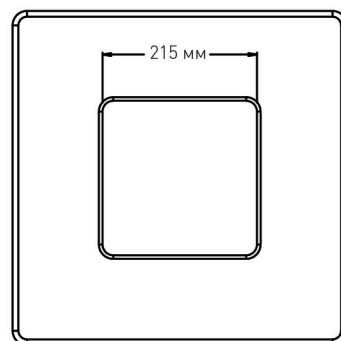

теплый свет

ночник

Наименование	Мощность, Вт	Аналог, Вт	Световой поток, лм Теплый Белый	Световой поток, лм Универсальный Белый	Световой поток, лм Холодный Белый	Световой поток, лм Ночник	Вес, кг	Количество в упаковке, шт.
QUADRON 50W S	50	ЛН 100x4	3800	4300	4500	300	1,44	6