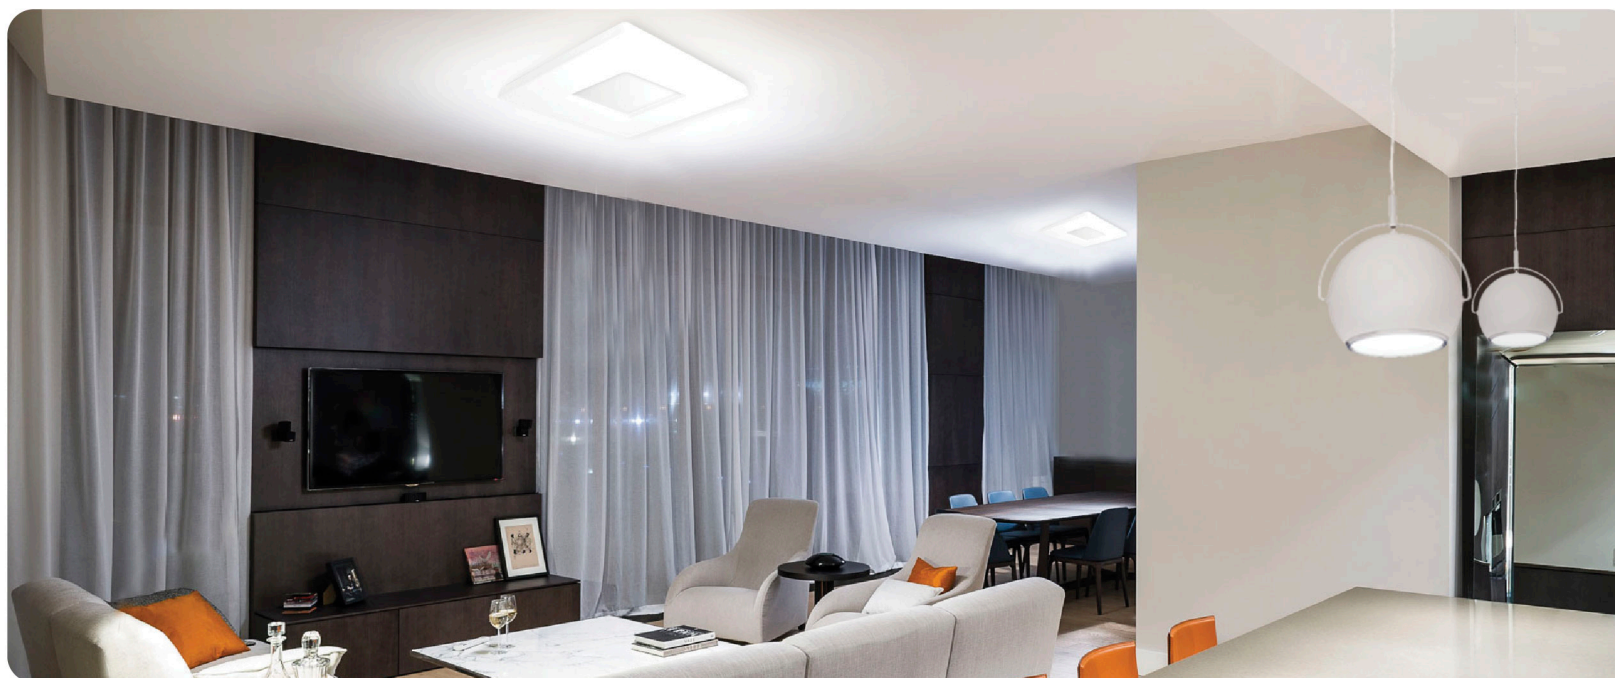

QUADRON

БОЛЬШЕ ЧЕМ ПРОСТО ЗАМЕНА ЛЮСТРЫ

СЕРИЯ
Astrella

 **STARES**
СВЕТ НОВОГО ТЫСЯЧЕЛЕТЬЯ

QUADRON 50W

СЕРИЯ
Astrella
БОЛЬШЕ ЧЕМ ПРОСТО ЗАМЕНА ЛЮСТРЫ

холодный свет

комбинированный свет

гарантия
2 года

ESTARES
СВЕТ НОВОГО ТЫСЯЧЕЛЕТИЯ

Светильник QUADRON имеет универсальный и лаконичный дизайн.

Уникальный по составу пластик очень тонкий и обладает высоким коэффициентом светопропускания.

Визуально рассеиватель максимально похож на матированное стекло, но при этом более безопасный и прочный в отличие от стекла. Средняя часть светильника имеет гладкую поверхность цвета матовый хром.