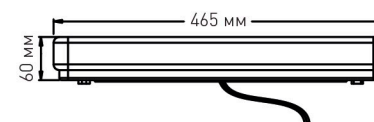

теплый свет

ночник

Наименование	Мощность, Вт	Аналог, Вт	Световой поток, лм Теплый Белый	Световой поток, лм Универсальный Белый	Световой поток, лм Холодный Белый	Световой поток, лм Ночник	Вес, кг	Количество в упаковке, шт.
QUADRON 50W S	50	ЛН 100x4	3800	4300	4500	300	1,44	6