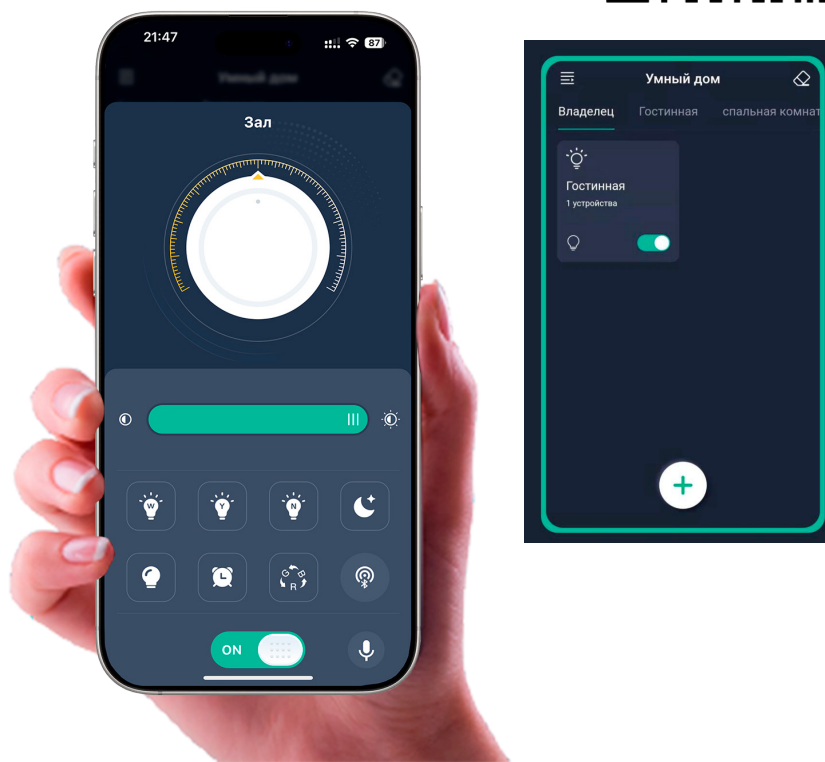

- 180°
- Ra ≥ 80
- K_n < 1
- °C min-max -15...+50
- 50 000 ЧАСОВ
- V 180-265
- IP20

Управляемая светодиодная люстра
MADERA 80W R-APP

ON

ON

OFF

MADERA 80W R-APP-BLACK

OFF

MADERA 80W R-APP-WHITE

Управляемая светодиодная люстра *MADERA 80W R-APP-WHITE*

МОБИЛЬНОЕ ПРИЛОЖЕНИЕ ДЛЯ УПРАВЛЕНИЯ СВЕТИЛЬНИКА

LampSmart Pro - это специальное мобильное приложение для управления светильниками. Через данное приложение вы сможете регулировать яркость, цветовую температуру, цвет и RGB лампы. Приложение осуществляется управление устройством по блютузу, но пользователям не нужно привязать по поиску по блютузу, мы приняли новый способ для привязки, который более удобно и быстро, значительно улучшает пользовательский опыт.

УСТАНОВКА ПРИЛОЖЕНИЯ НА ТЕЛЕФОН

Вариант №1: Отсканируйте QR-код для скачивания приложения.

Вариант №2: В поиске **App Store** или **Google Play** наберите **LampSmart Pro**, появится на страница для скачивания приложения.

Управляемая светодиодная люстра
MADERA 80W R-APP-WHITE

Управляемая светодиодная люстра MADERA 80W R-APP-BLACK

ОСВЕЩЕНИЕ
ПОМЕЩЕНИЯ до 20 м²

Схема управления с помощью пульта

1. Кнопка включения;
2. Кнопка выключения;
3. Регулировка яркости (увеличение);
4. Кнопка синхронизации пульта со светильником;
5. Изменение цвета свечения к холодному;
6. Изменение цвета свечения к теплему;
7. Регулировка яркости (уменьшение);
8. Быстрая смена режимов света;
9. Память;
10. ВКЛ/ВЫКЛ RGB подсветки;
11. Таймер выключения через 5 минут;
12. Ночник.