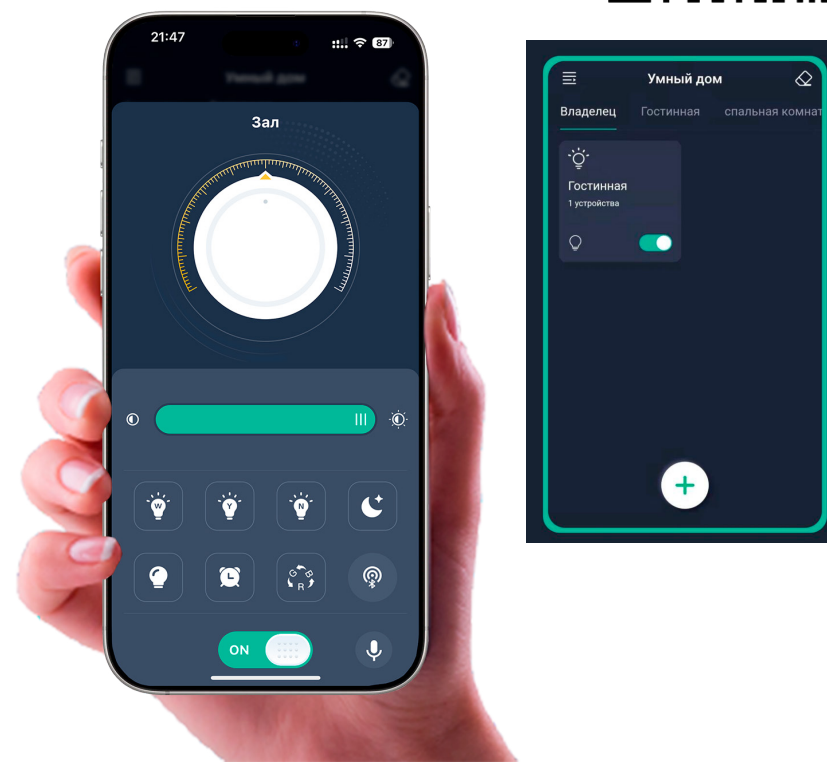

УСТАНОВКА ПРИЛОЖЕНИЯ НА ТЕЛЕФОН

Вариант №1: Отсканируйте QR-код для скачивания приложения.

Вариант №2: В поиске **App Store** или **Google Play** наберите **LampSmart Pro**, появится на страница для скачивания приложения.