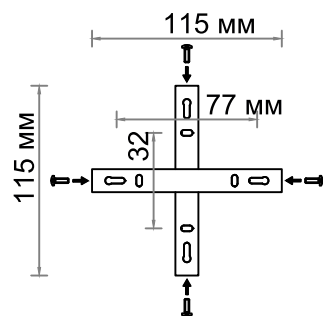

**РЕЖИМЫ
С ВЫКЛЮЧАТЕЛЯ :**

1. Универсальный свет
2. Холодный свет
3. Теплый свет
4. Ночник