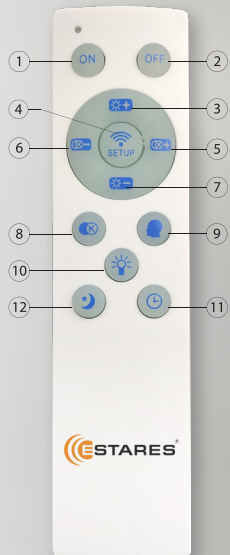

Управляемая светодиодная люстра *MADERA 80W R-APP-WHITE*

МОБИЛЬНОЕ ПРИЛОЖЕНИЕ ДЛЯ УПРАВЛЕНИЯ СВЕТИЛЬНИКА

LampSmart Pro - это специальное мобильное приложение для управления светильниками. Через данное приложение вы сможете регулировать яркость, цветовую температуру, цвет и RGB лампы. Приложение осуществляется управление устройством по блютузу, но пользователям не нужно привязать по поиску по блютузу, мы приняли новый способ для привязки, который более удобно и быстро, значительно улучшает пользовательский опыт.

УСТАНОВКА ПРИЛОЖЕНИЯ НА ТЕЛЕФОН

Вариант №1: Отсканируйте QR-код для скачивания приложения.

Вариант №2: В поиске **App Store** или **Google Play** наберите **LampSmart Pro**, появится на страница для скачивания приложения.

Управляемая светодиодная люстра
MADERA 80W R-APP-WHITE

Управляемая светодиодная люстра MADERA 80W R-APP-BLACK

ОСВЕЩЕНИЕ
ПОМЕЩЕНИЯ до 20 м²

Схема управления с помощью пульта

1. Кнопка включения;
2. Кнопка выключения;
3. Регулировка яркости (увеличение);
4. Кнопка синхронизации пульта со светильником;
5. Изменение цвета свечения к холодному;
6. Изменение цвета свечения к теплему;
7. Регулировка яркости (уменьшение);
8. Быстрая смена режимов света;
9. Память;
10. ВКЛ/ВЫКЛ RGB подсветки;
11. Таймер выключения через 5 минут;
12. Ночник.

**Пульт работает от батареек типа AAA
(в комплект не входят)**

**РЕЖИМЫ
С ВЫКЛЮЧАТЕЛЯ :**

1. Универсальный свет
2. Холодный свет
3. Теплый свет
4. Ночник

Управляемая светодиодная люстра *MADERA 80W R-APP-BLACK*