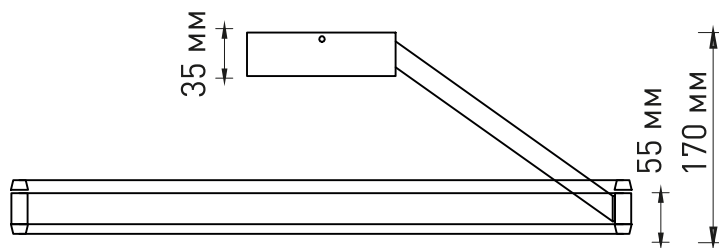

**РЕЖИМЫ
С ВЫКЛЮЧАТЕЛЯ :**

1. Универсальный свет
2. Холодный свет
3. Теплый свет
4. Ночник