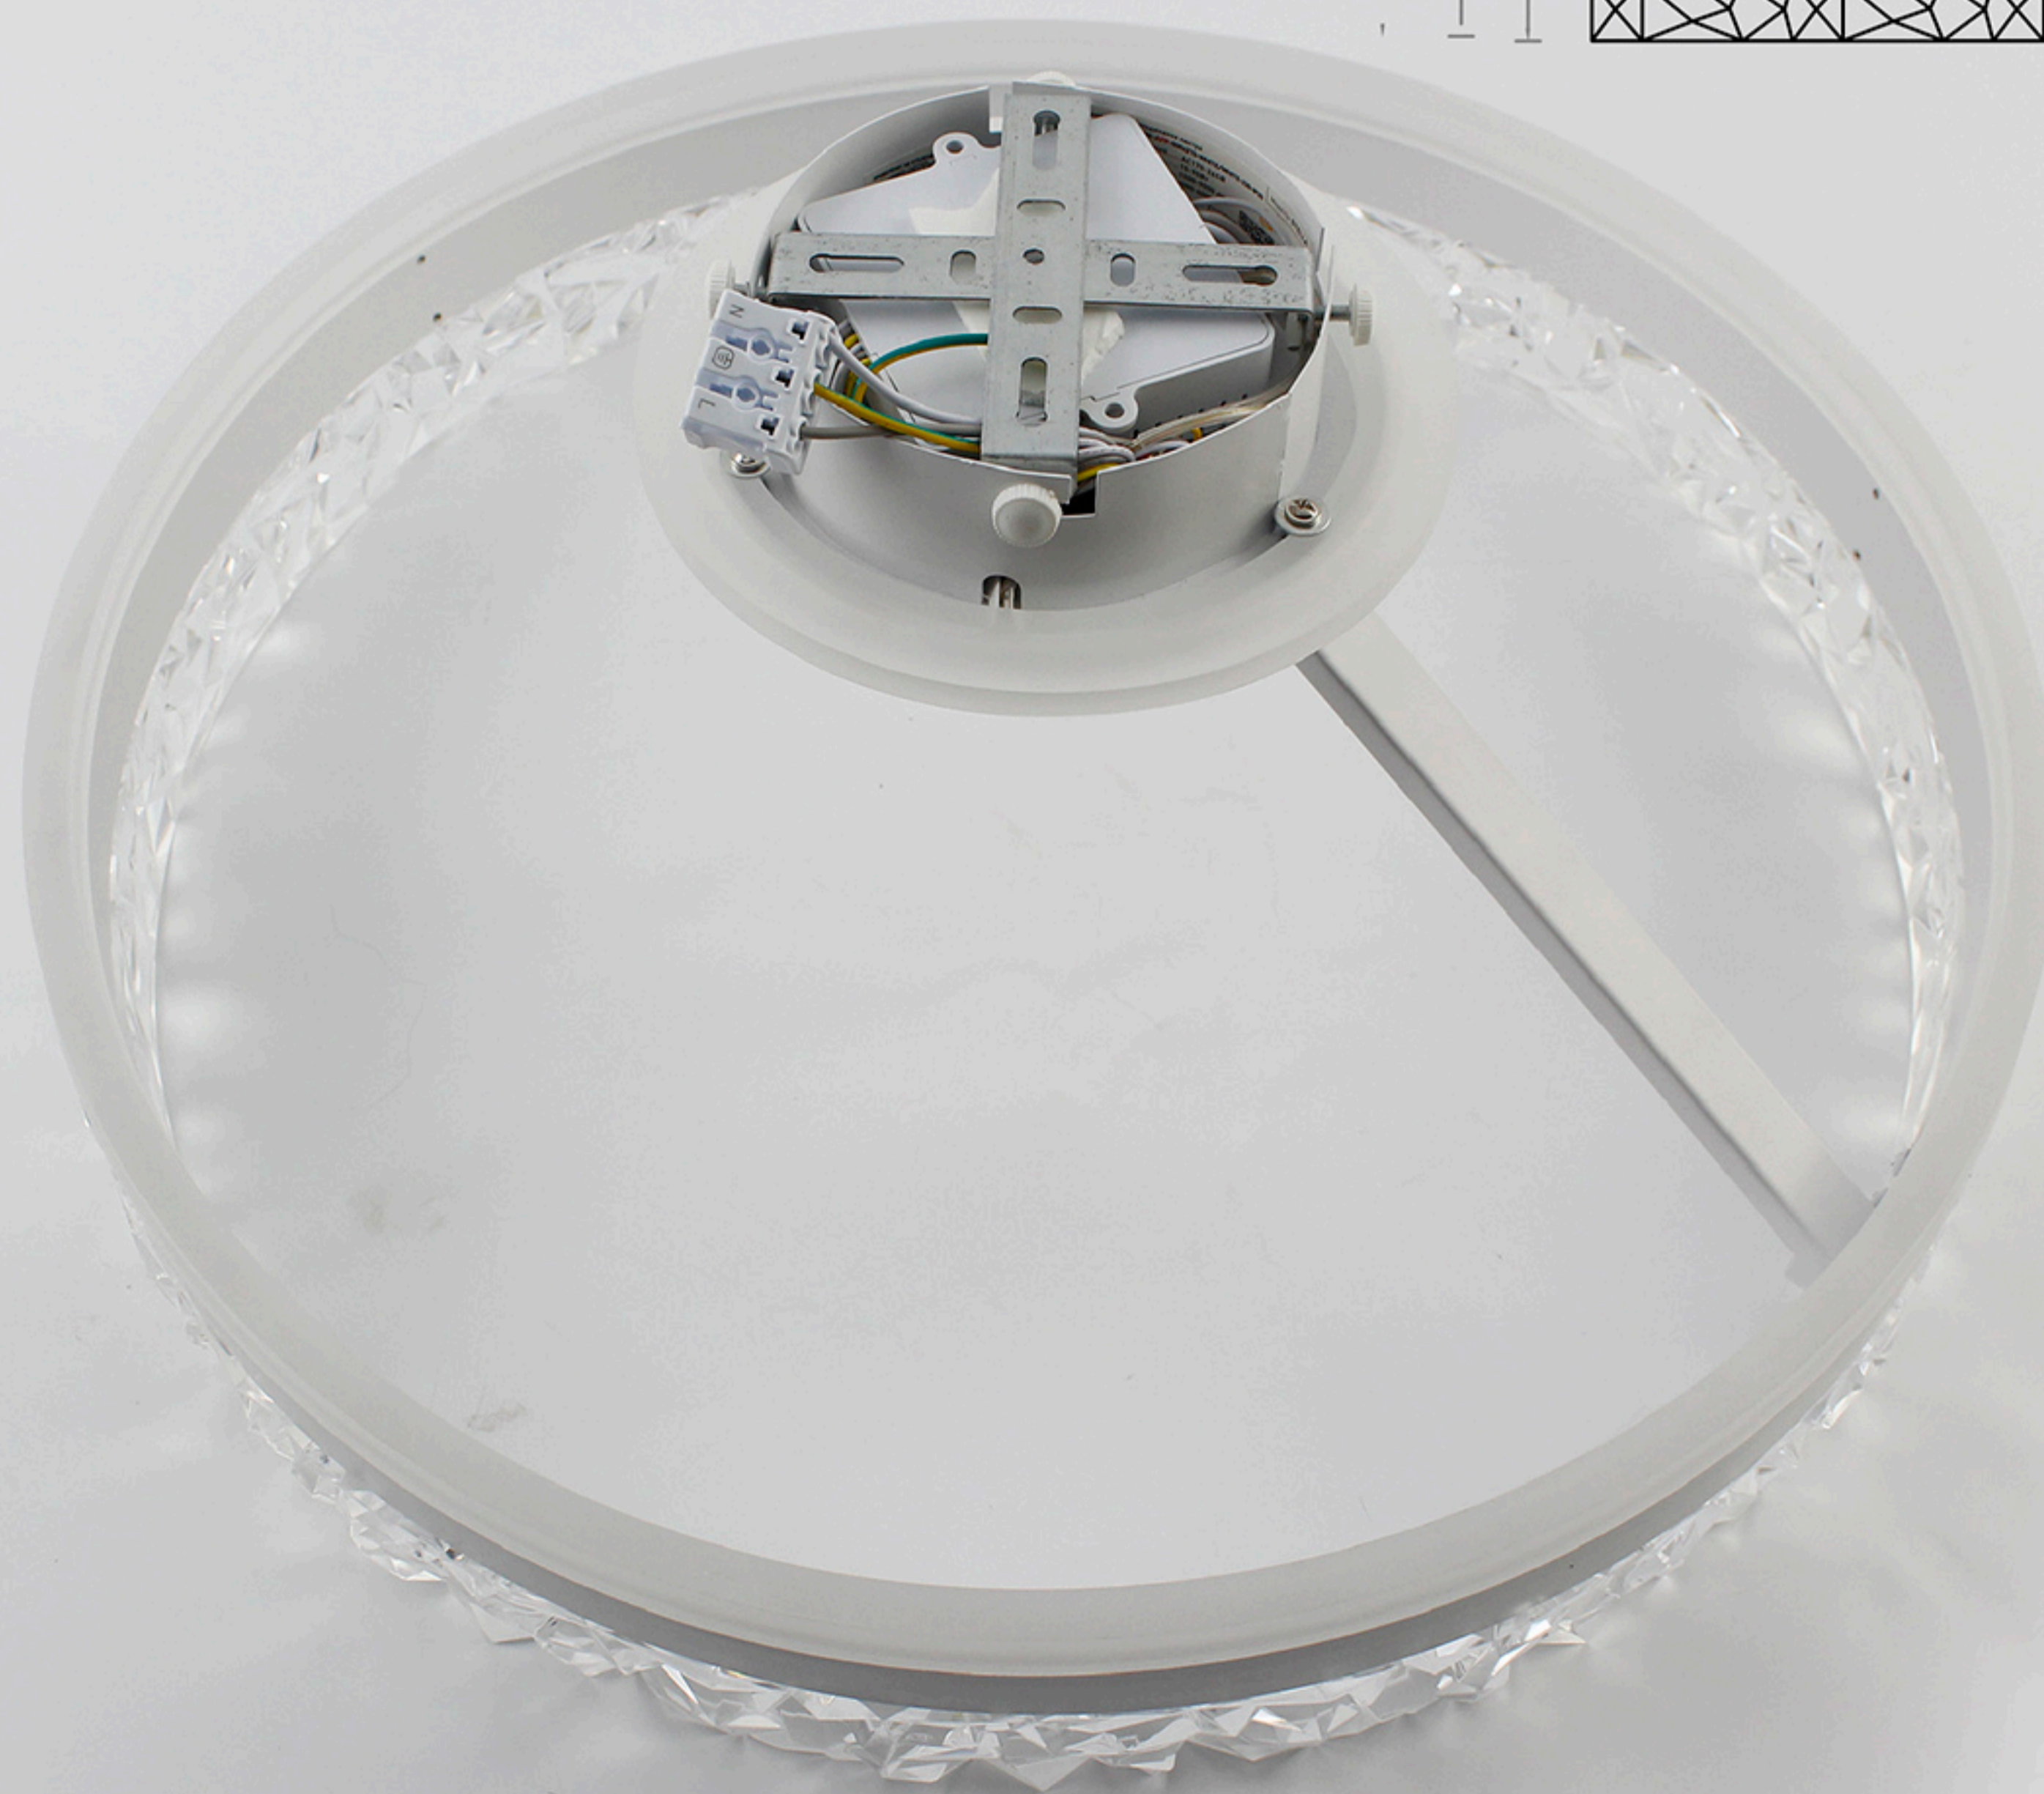

# Управляемая светодиодная люстра **STELLA C ICE**

## 90W

ОСВЕЩЕНИЕ  
ПОМЕЩЕНИЯ до 25 м<sup>2</sup>

Схема управления  
с помощью выключателя

МАТЕРИАЛЫ:  
МЕТАЛЛ / АКРИЛ

ЦВЕТ:  
БЕЛЫЙ / ПРОЗРАЧНЫЙ

**УСТАНОВКА ПРИЛОЖЕНИЯ НА ТЕЛЕФОН**  
 Вариант №1: Отсканируйте QR-код для скачивания приложения.  
 Вариант №2: В поиске **App Store** или **Google Play** наберите **FanLamp Pro**, появится на страница для скачивания приложения.

Наименование	Мощность, Вт	Аналог, Вт	Цветовая температура, К	Световой поток, лм	Габаритные размеры, мм
STELLA C ICE 90W 2R APP	15 - 90	ЛН 100 x 9	3000-6000	1500-9000	500 x h 215

- 180°
- Ra > 80
- K<sub>n</sub> < 1
- С° min-max -15...+50
- 50 000 ЧАСОВ
- V 170-265
- IP20
- EDISON

Управляемая светодиодная люстра  
**STELLA C ICE 90W 2R**

OFF

ON

Управляемая светодиодная люстра  
**STELLA C ICE 90W 2R**

Управляемая светодиодная люстра  
**STELLA C ICE 90W 2R**

Управляемая светодиодная люстра