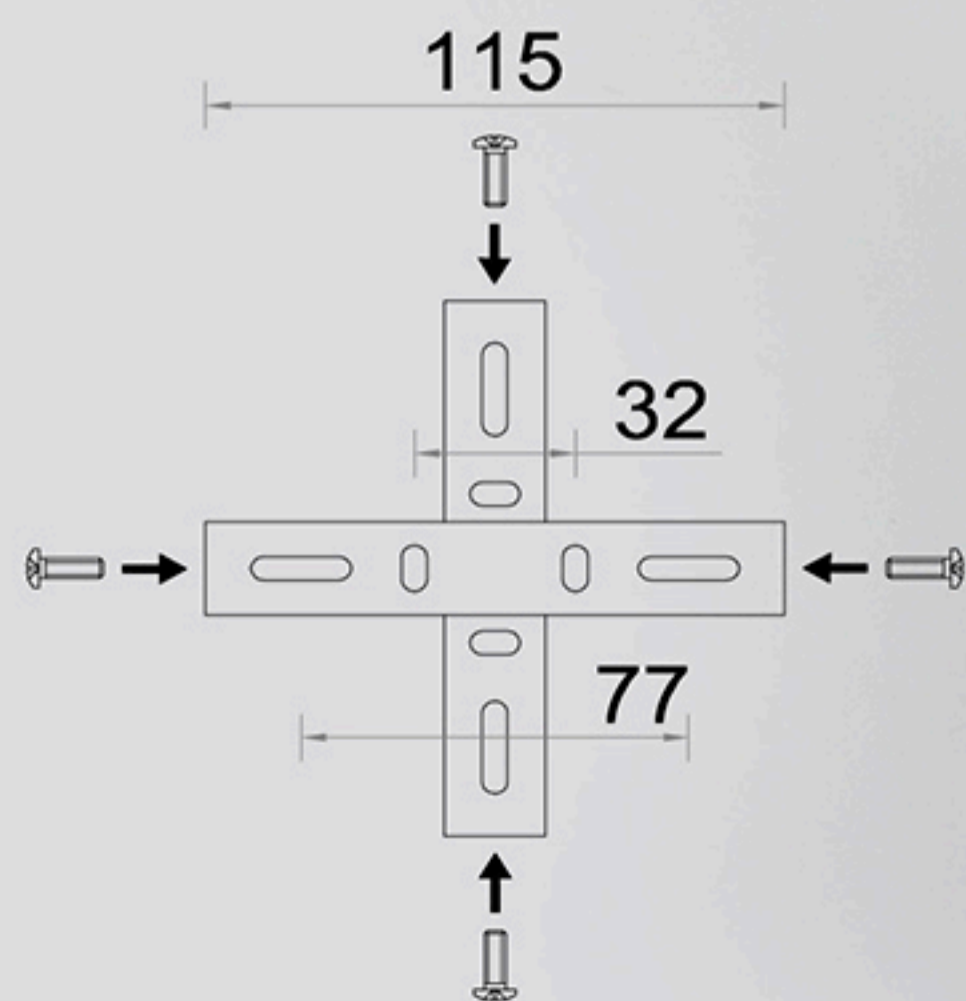

Наименование	Мощность, Вт	Аналог, Вт	Цветовая температура, К	Световой поток, лм	Габаритные размеры, мм
STELLA C ICE 90W 2R APP	15 - 90	ЛН 100 x 9	3000-6000	1500-9000	500 x h 215

- 180°
- Ra > 80
- K<sub>n</sub> < 1
- С° min-max -15...+50
- 50 000 ЧАСОВ
- V 170-265
- IP20
- EDISON

Управляемая светодиодная люстра  
**STELLA C ICE 90W 2R**

OFF

ON

Управляемая светодиодная люстра  
**STELLA C ICE 90W 2R**

Управляемая светодиодная люстра  
**STELLA C ICE 90W 2R**

Управляемая светодиодная люстра