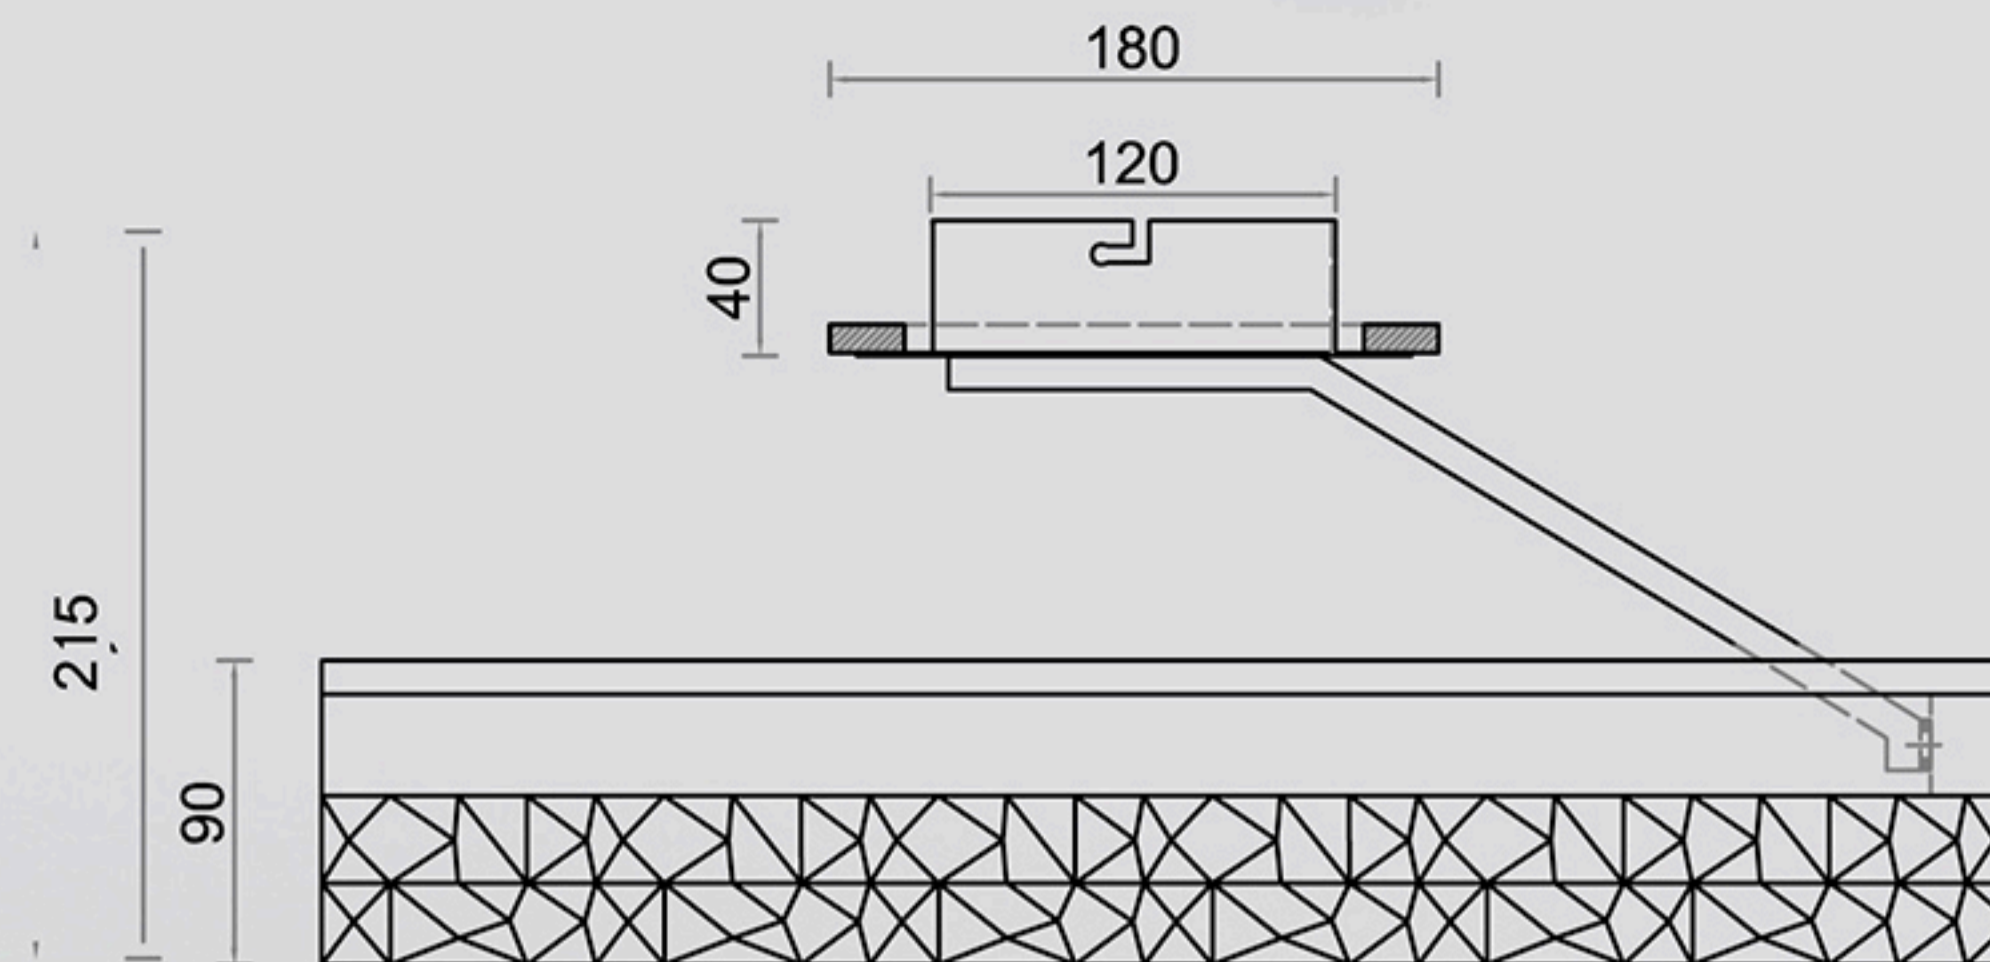

Управляемая светодиодная люстра
STELLA C ICE 90W 2R