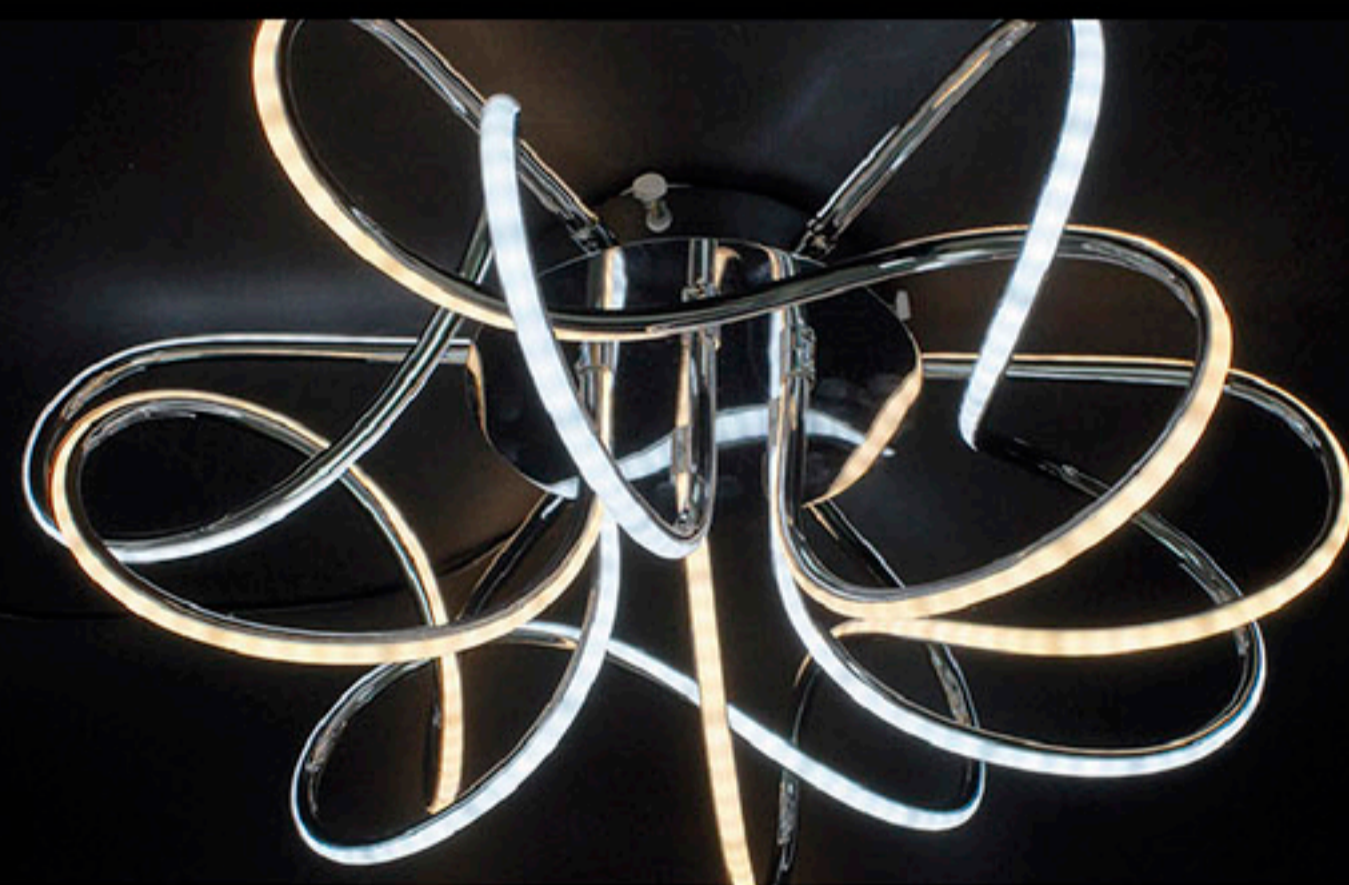

LIANA

Технология
Double

80W

ОСВЕЩЕНИЕ
ПОМЕЩЕНИЯ до 25 м²

60W

ОСВЕЩЕНИЕ
ПОМЕЩЕНИЯ до 20 м²

Наименование	Мощность, Вт	Аналог, Вт	Максимальный световой поток, лм Универсальный белый	Габаритные размеры, мм	Количество в упаковке, шт.

LIANA MUSE 80W R-600- WHITE/OPAL-220-IP20	80	ЛН 100x7	7000	625 x h 230	1

LIANA MONO 60W R-490 -NW-ALUM/OPAL-220-IP20	60	ЛН 100x7	5100	490 x h 150	1

Наименование	Мощность, Вт	Аналог, Вт	Теплый белый, лм	Универсальный белый, лм	Холодный белый, лм	Ночник, лм	Габаритные размеры, мм	Количество в упаковке, шт.

LIANA MUSE 80W R-600- CHROME/OPAL-220-IP20	80	ЛН 100x7	6800	7000	7200	300	625 x h 230	1

Монтажные
размеры скобы